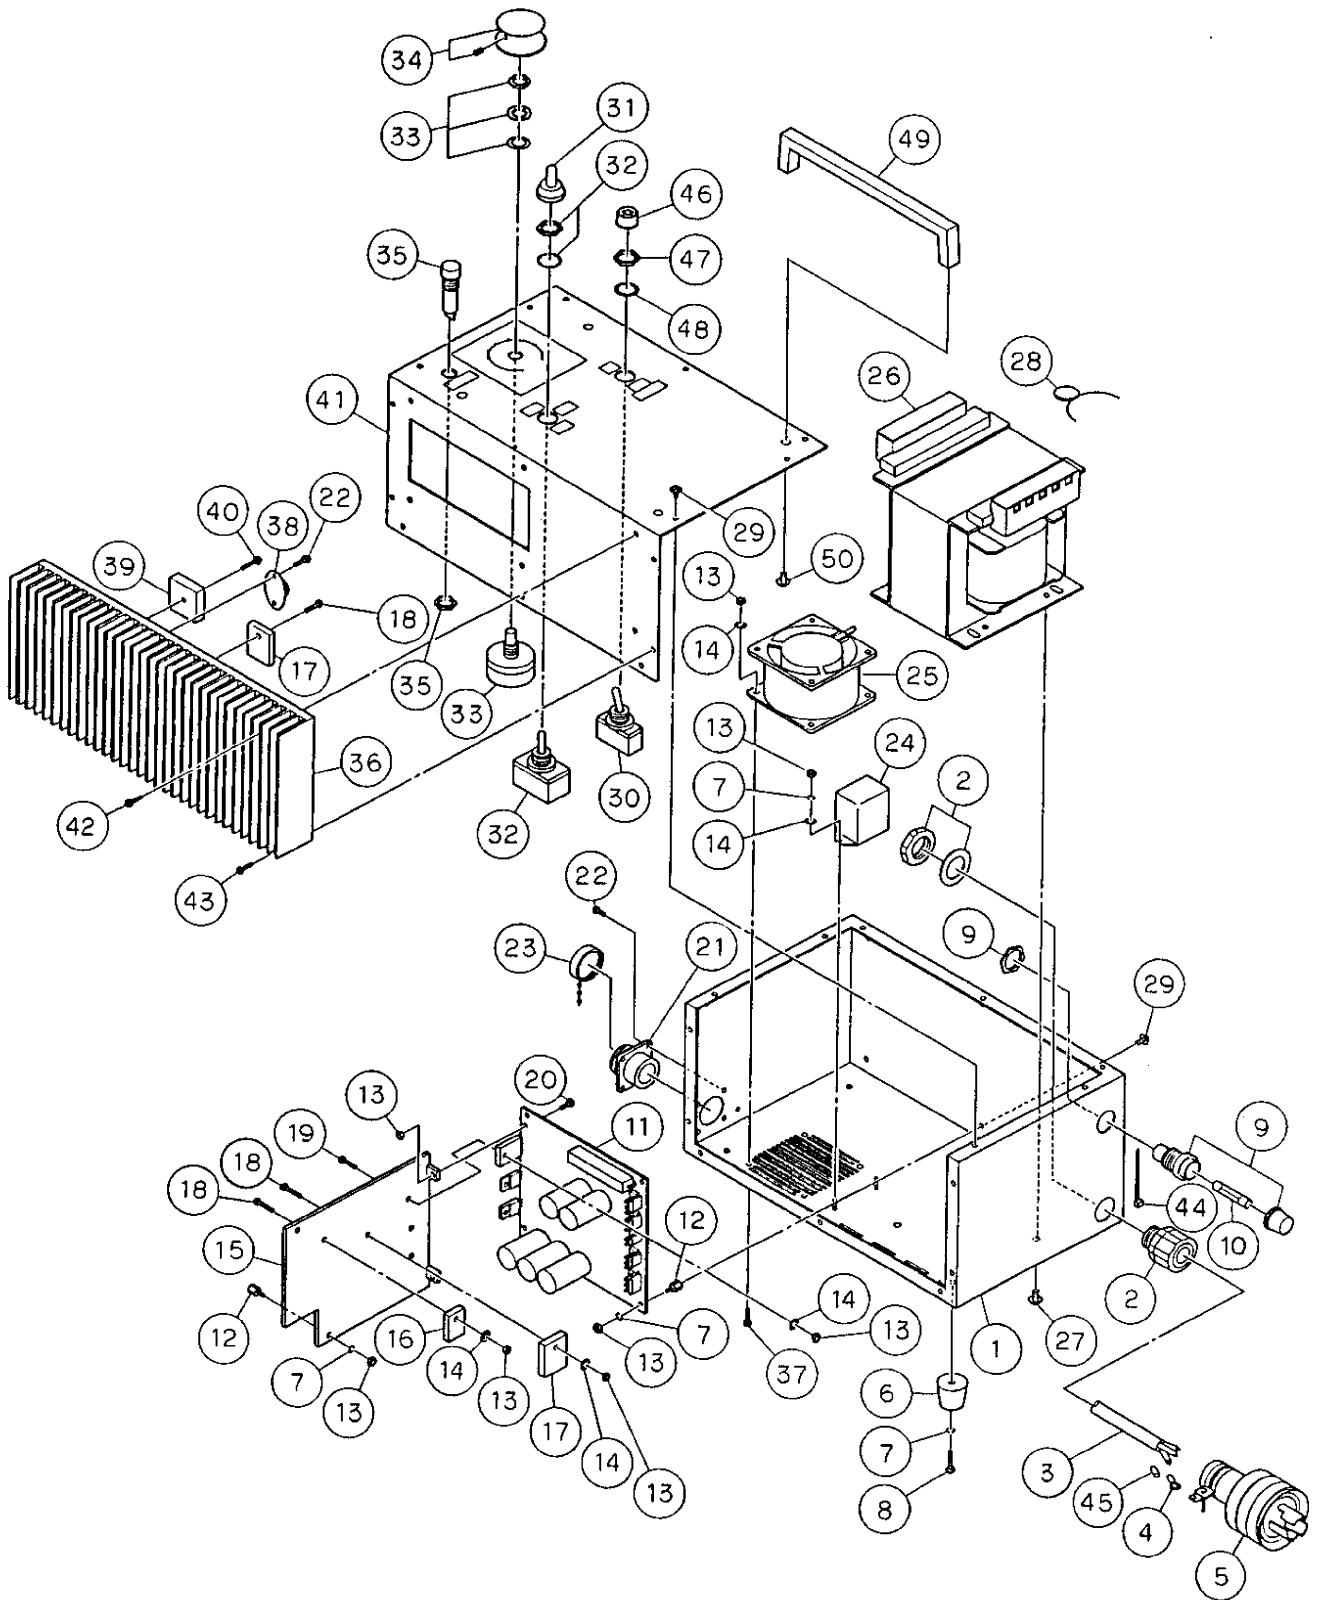

パーツリスト

C-34

操作盤

2000年 11月 初版

符号	修正年月日	修正内容

株式会社コンセック

番号	コード	部品名・規格	個数	備考・直前共通
1	02101342	ケース	1	
2	03150282	SCロック SCL-10	1	
3	03150283	コード3芯 □0.75 10m	1	
4	03150086	圧着端子 R1.25-4	3	
5	03150284	引掛防水プラグ 3P-15A	1	
6	03160555	ゴム足 C-30-RK-2017	4	
7	03160776	ばね座金 2号 3 SUS	19	
8	03160780	⊕ナベ小ねじ M3×16 SUS	4	
9	03150285	ヒューズホルダー F7152	1	
10	03150041	ヒューズ 2A	1	
11	02101343	基板	1	
12	03160556	六角型スペーサー SP-8	6	
13	03160778	六角ナット M3 SUS	19	
14	03160777	平座金(小形丸) 3 SUS	13	
15	02101344	プレート(アルミ)	1	
16	03150286	トランジスター 2SC3182N	1	
17	03150287	トランジスター 2SC3281	2	
18	03160783	座金組込P1⊕ナベ小ねじ M3×12 SUS	3	
19	03160782	座金組込P1⊕ナベ小ねじ M3×10 SUS	3	
20	03160781	座金組込P1⊕ナベ小ねじ M3×8 SUS	2	
21	03150288	レセプタクル NJW204RF	1	
22	03160784	座金組込P2⊕ナベ小ねじ M3×6 SUS	6	
23	03150279	キャップ NJW20RCa	1	
24	03150289	リレー AP3514K	1	
25	03150290	ファン 109-130	1	
26	03150291	トランス	1	
27	03160789	座金組込P3⊕ナベ小ねじ M4×8 SUS	4	
28	03150292	サージアブソーバ ZNR14K391	1	
29	03160786	座金組込P3⊕ナベ小ねじ M3×6 SUS	14	
30	03150411	小型トグルスイッチ S-1001	1	
31	03160001	防水キャップ	1	
32	03150294	スナップスイッチ WD131280	1	
33	03150295	可変抵抗 RA30Y 1KΩ	1	
34	03150296	つまみ K2195	1	
35	03150297	ネオンランプ 透明 200V	1	
36	03150298	放熱板 30BS250	1	
37	03160787	座金組込P3⊕ナベ小ねじ M3×12 SUS	4	
38	03150299	サーモスタット 5003F	1	
39	03150300	ダイオードブリッジ 6J4B41	1	
40	03160788	座金組込P3⊕ナベ小ねじ M3×15 SUS	1	

番号	コード	部品名・規格	個数	備考・直前共通	
41	02101345	カバー	1		
42	03160785	座金組込P2⊕ナベ小ねじ M3×12 SUS	6		
43	03160779	⊕ナベ小ねじ M3×12 SUS	4		
44	03150247	コンベックス 100mm	1		
45	03150043	キャップ □1.25用	3		
46	03150412	防水キャップ AT-401-G	1		
47	03150413	ナット AT-401-N	1		
48	03150414	ゴム座金 AT-401-P	1		
49	03160648	取手 A-165-1	2		
50	03160790	座金組込P3⊕ナベ小ねじ M5×10 SUS	4		