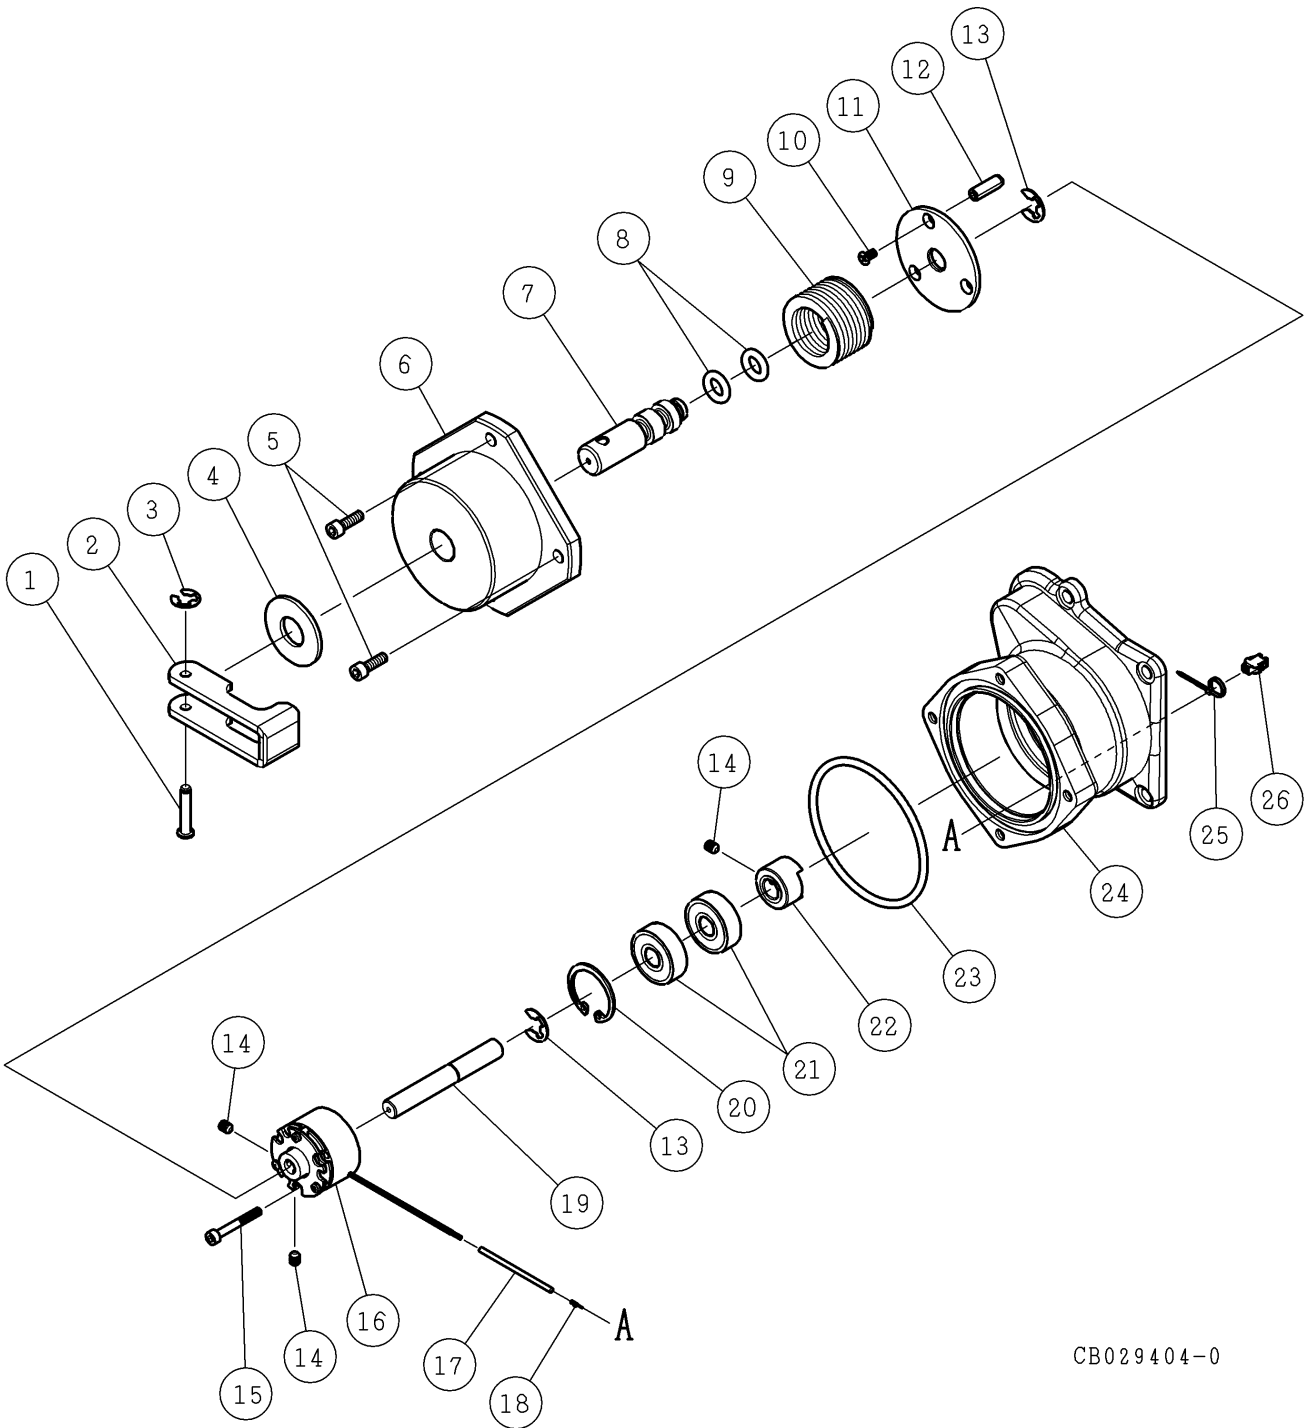

パーツリスト

C-78

電磁ブレーキ組 101A

⚠注意

- 注1) 製品の販売中止後7年または製造中止後10年を経過した時点で、部品の在庫補充が停止となり、在庫分のみの供給となりますことをご了承願います。
- 注2) 「一点あたり定価」は作成日(修正年月日)時点の価格であり、異なる場合もありますがご了承願います。

符号	修正年月日	修正内容

作成日 2012年 05月 02日

株式会社コンセック

CB029404-0

番号	コード	部品名・規格	個数	備考	
1	003161177	ヒンジピン SHCDG4-20	1		
2	002003846	ブレーキレバー 101A	1		
3	————	E形止め輪 E-4	1	1に付属	
4	003161180	金属ワッシャ FWSSM-D30-V13.0-T2.0	1		
5	003210515	六角穴付ボルト M5×15	4		
6	002003845	ブレーキフランジ 101A	1		
7	002003847	ブレーキ解除シャフト 101A	1		
8	003120084	Oリング G-8	2		
9	003161181	コイルスプリング SWU31-35	1		
10	003250306	十字皿小ねじ M3×6	3		
11	002003849	ブレーキ解除プレート 101A	1		
12	003161176	ノックピン MSTH5-15	3		
13	003110072	E形止め輪 ETW-7	2		
14	003220405	六角穴付止ねじ(クボミ先)M4×5	3		
15	003210325	六角穴付ボルト M3×25	3		
16	002101870	マイクロ無励磁動作ブレーキ MCNB2	1		
17	003161193	スミチューブA 3×0.2 黒 80mm	1		
18	003150469	ピンコンタクト BXM-001T-PO.6	2		
19	002003848	ブレーキ連結シャフト 101A	1		
20	003110241	スナップリング H-24	1		
21	003010628	ボールベアリング 628ZZ	2		
22	002003824	カップリング 101A	1		
23	003120604	Oリング G-60	1		
24	002003821	ブレーキケース 101A	1		
25	003150247	コンベックス 100mm	1		
26	003150473	リセプタクルハウジング XMR-02V	1		