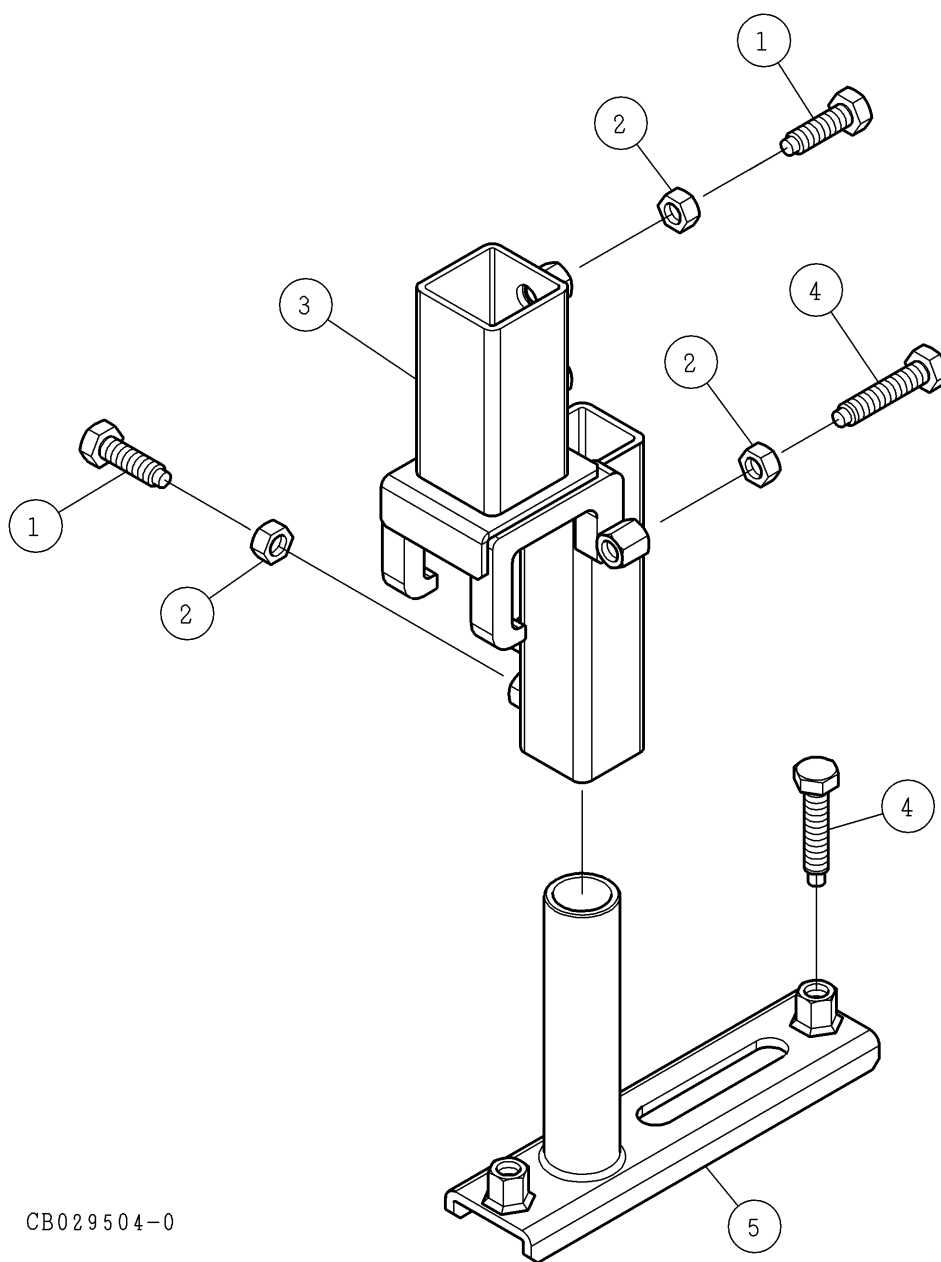

パーツリスト

C-79

後付サブポールブラケット組 101A

⚠注意

- 注1) 製品の販売中止後7年または製造中止後10年を経過した時点で、部品の在庫補充が停止となり、在庫分のみの供給となりますことをご了承願います。
- 注2) 「一点あたり定価」は作成日(修正年月日)時点の価格であり、異なる場合もありますがご了承願います。

符号	修正年月日	修正内容
⚠	2013.11.11	定価改訂の実施

作成日 2012年 05月 02日

株式会社コンセック

CB029504-0

番号	コード	部品名・規格	個数	備考
1	002002772	六角ボルト(11T) W1/2×43	4	
2	003281204	六角ナット W1/2	6	
3	002003857	後付サブポールブラケット 101A	1	
4	002002858	六角ボルト(11T) W1/2×53	4	
5	002003838	平面スタンド 101A	1	