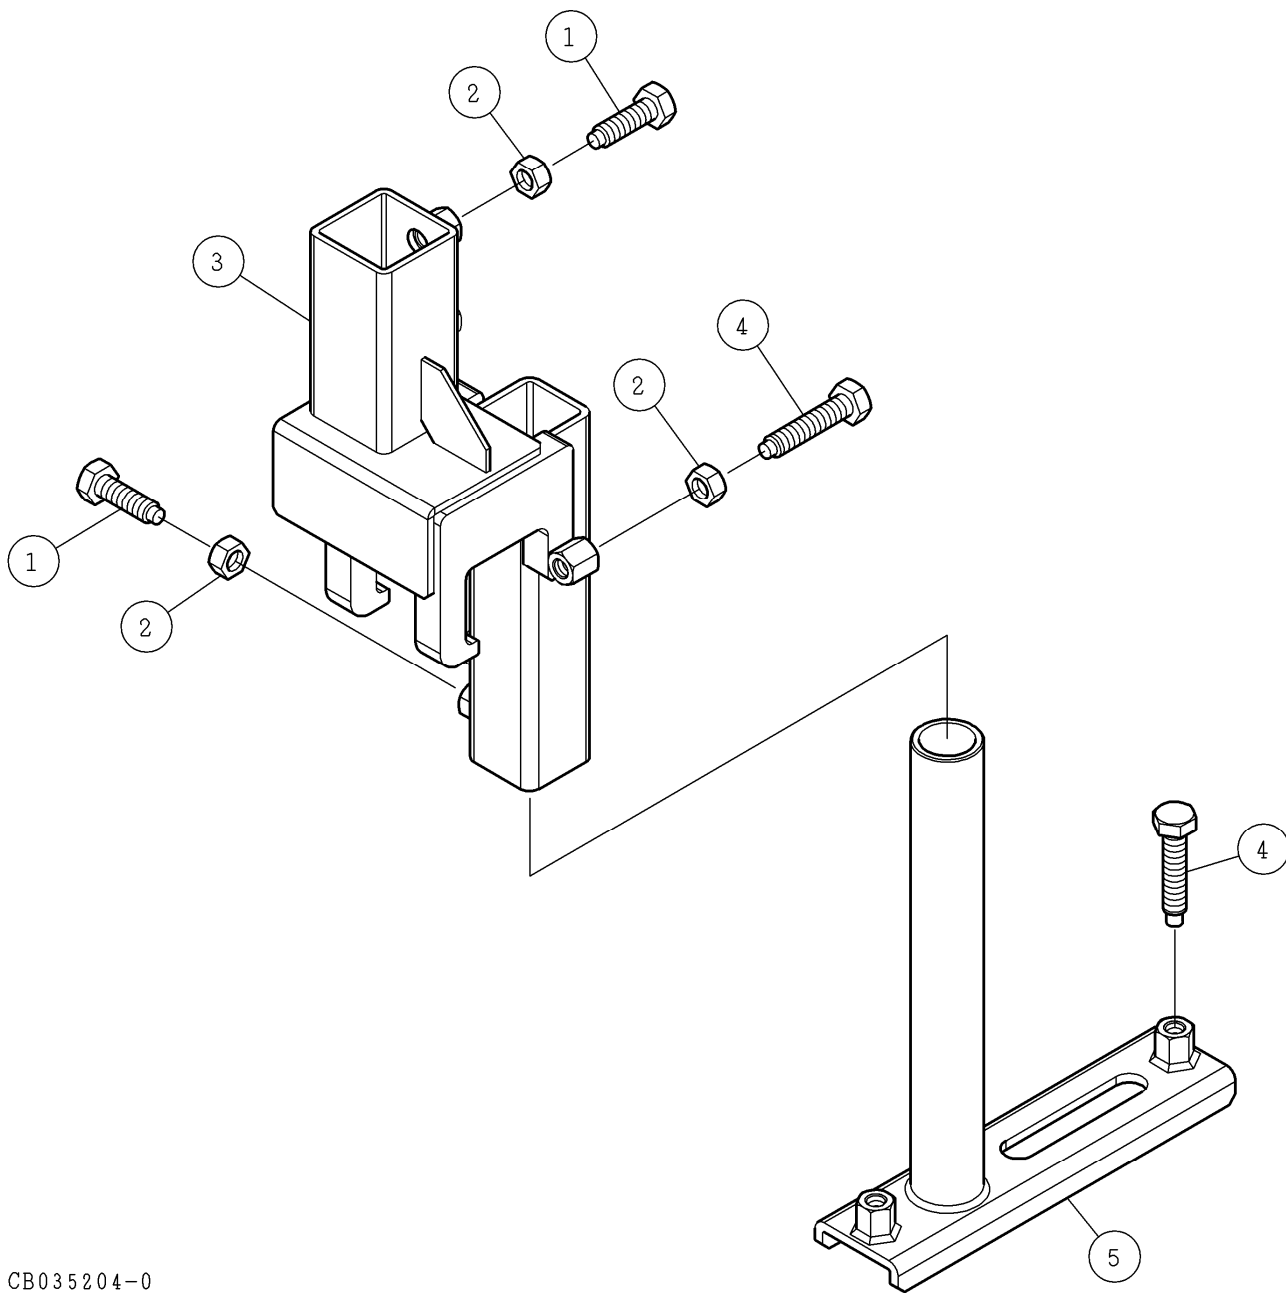

パーツリスト

C-88

後付オフセットサブポールブラケット組 102A

⚠注意

- 注1) 製品の販売中止後7年または製造中止後10年を経過した時点で、部品の在庫補充が停止となり、在庫分のみの供給となりますことをご了承願います。
- 注2) 「一点あたり定価」は作成日(修正年月日)時点の価格であり、異なる場合もありますがご了承願います。

作成日 2017年 04月 26日

株式会社コンセック

CB035204-0

番号	コード	部品名・規格	個数	備考
1	002002772	六角ボルト(11T) W1/2×43	4	
2	003281204	六角ナット W1/2	6	
3	002004139	後付オフセットサブポールブラケット 102A	1	
4	002002858	六角ボルト(11T) W1/2×53	4	
5	002004134	平面スタンド 102A	1	