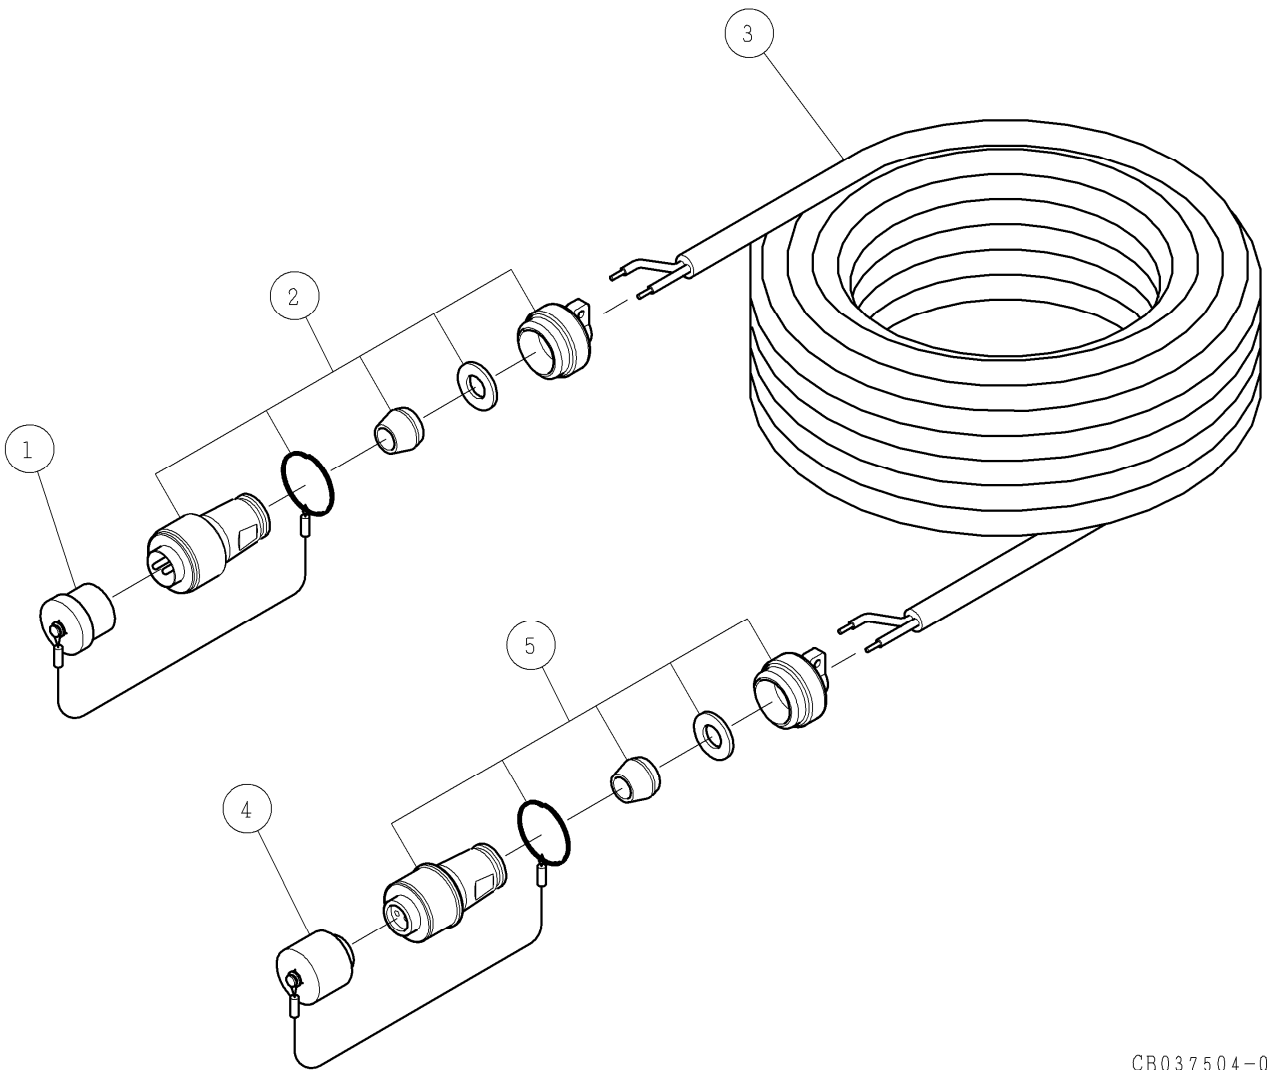

パーツリスト

C-92

接続コード U100A

⚠注意

- 注1) 製品の販売中止後7年または製造中止後10年を経過した時点で、部品の在庫補充が停止となり、在庫分のみの供給となりますことをご了承願います。
- 注2) 「一点あたり定価」は作成日(修正年月日)時点の価格であり、実際と異なる場合もありますがご了承願います。

符号	修正年月日	修正内容
⚠	—	(51-指 004)
⚠		

作成日 2020年 1月 6日

株式会社コンセック

CB037504-0

番号	コード	部品名・規格	個数	備考
1	003150943	プラグキャップ NAW-20-PCa	1	
2	003150942	プラグ NAW-202-PMK10	1	
3	003150944	コード 2芯 □2 20m VCT	1	
4	003150946	プラグキャップ NAW-20-AdCa	1	
5	003150945	プラグ NAW-202-AdFK10	1	