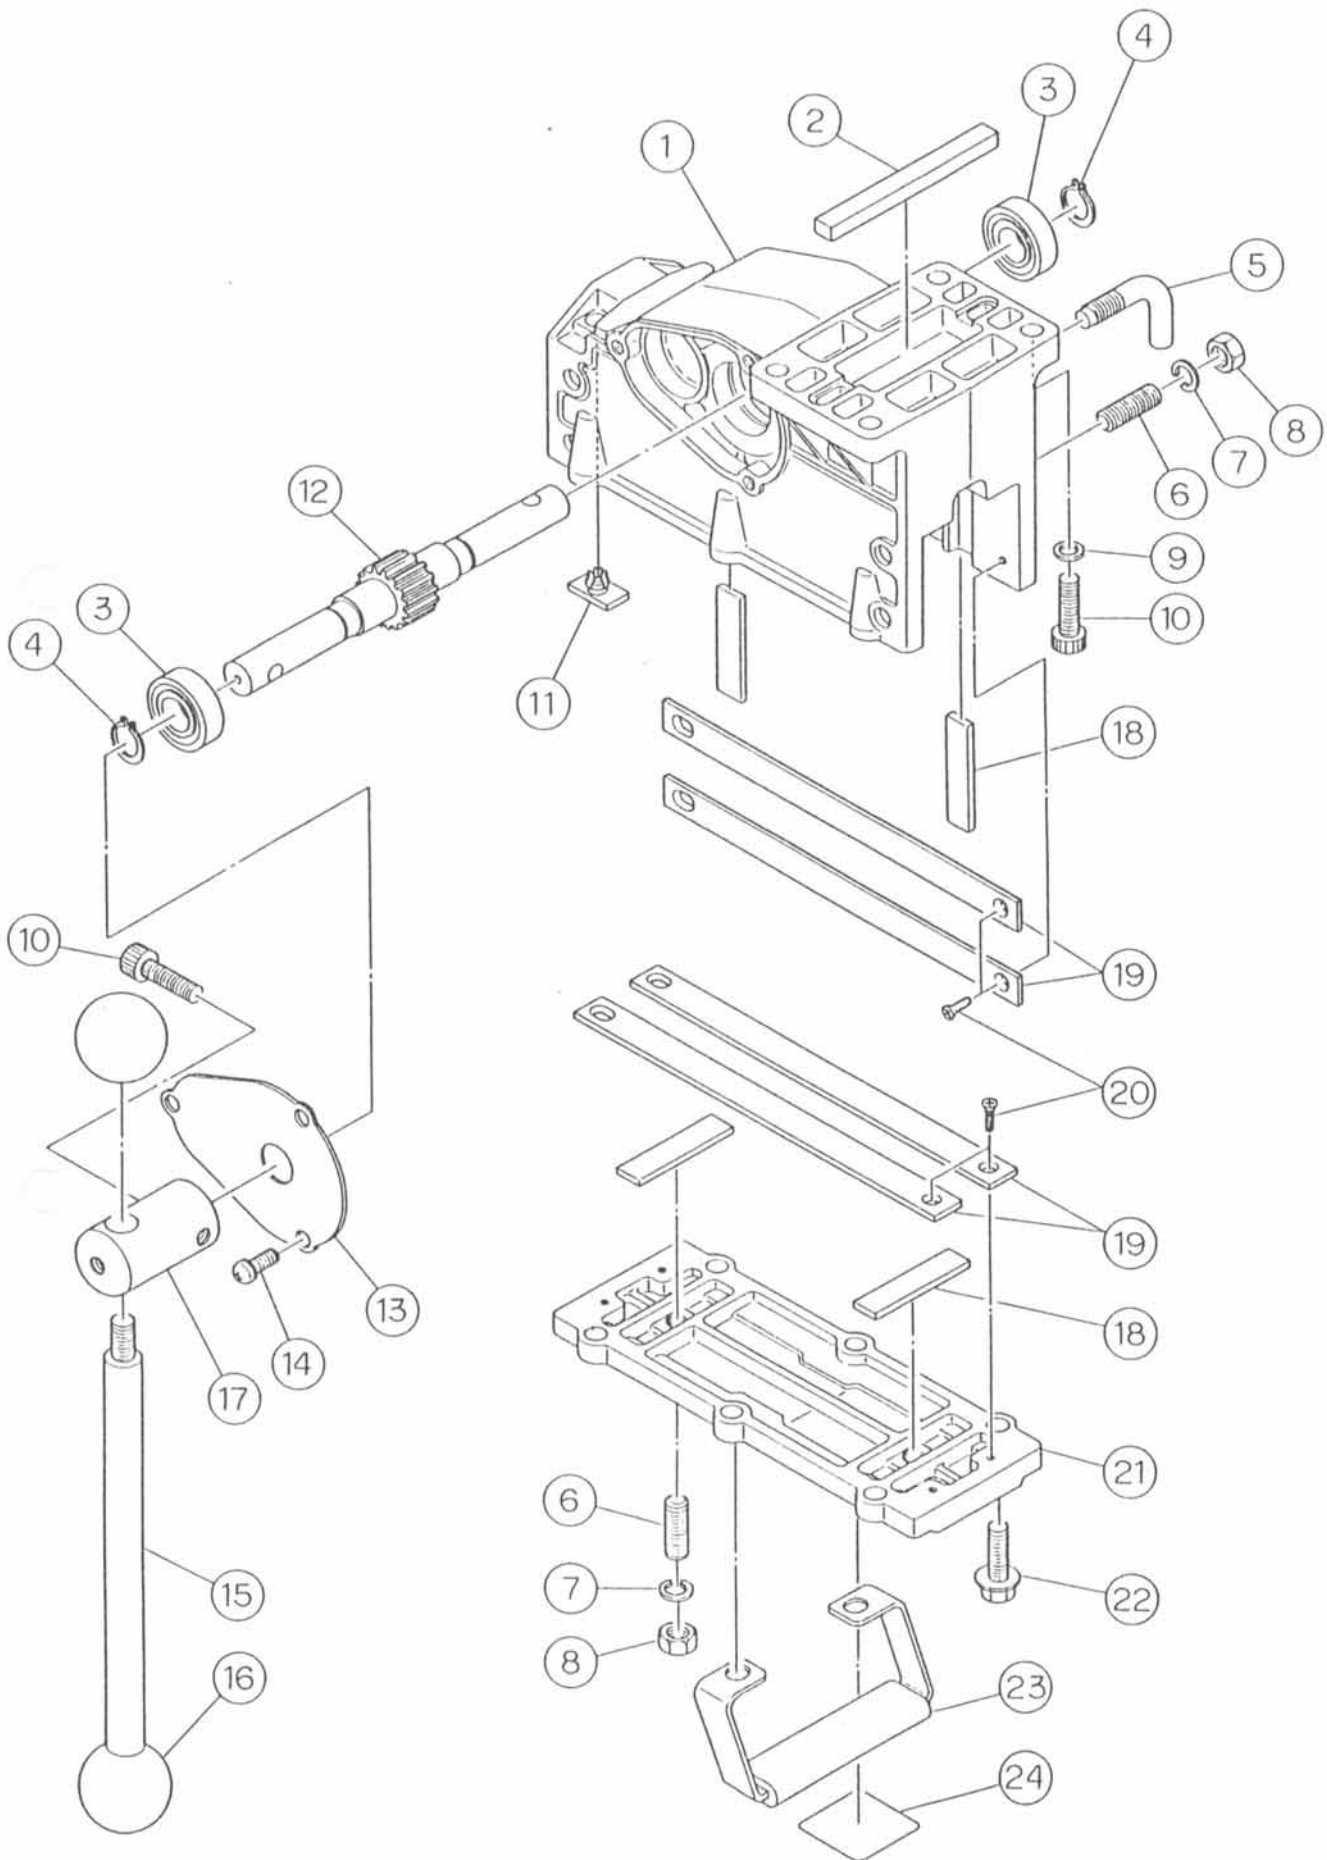

クランプASSY SPZ-10R

クランプASSY SPZ-10R

番号	コード	品名・規格	個数	備考・前機共通
1	02001268	クランプ本体	1	
2	02001271	キー 10×8×105	1	
3	03026003	ボールベアリング 6003LLU	2	
4	03110170	スナップリング S-17	2	
5	02000225	L形ボルト M10	1	SPM-55
6	03421030	六角穴付止ネジ(メッキ) M10×30	4	
7		バネ座金 10	4	(03341000)
8	03281003	六角ナット M10(3種)	4	
9		平座金 8 小丸	4	(03330801)
10	02001008	六角穴付ボルトメッキM8×30ドライ	5	SP-6N, SPM-55
11	02001010	スライドプレート 小	8	SP-6N, SPM-55
12	02001272	軸付ギヤー 2M×14T	1	
13	02001273	ギヤーカバー	1	
14	03360615	十字ナベ小ネジ(SW付) M6×15	3	
15	02000025	ハンドル	1	SP-6N, SPM-55
16	03160367	握り玉 PB40×12	2	
17	02001018	ハンドルボス φ32×59	1	SP-6N, SPM-55
18	02000229	プレート	4	SP-6N, SPM-55
19	02001270	スライドプレート 大	4	
20	02001012	十字皿小ネジ M4×12ドライロック	8	鉄ユニクロ
21	02001269	クランプカバー	1	
22	03160366	六角ボルト(平小丸W付) M8×30	6	
23	02001014	取手	1	SP-6N
24	02001024	注意銘板	1	SP-6N, SPM-55
	02001025	注意銘板 英文	1	オプション