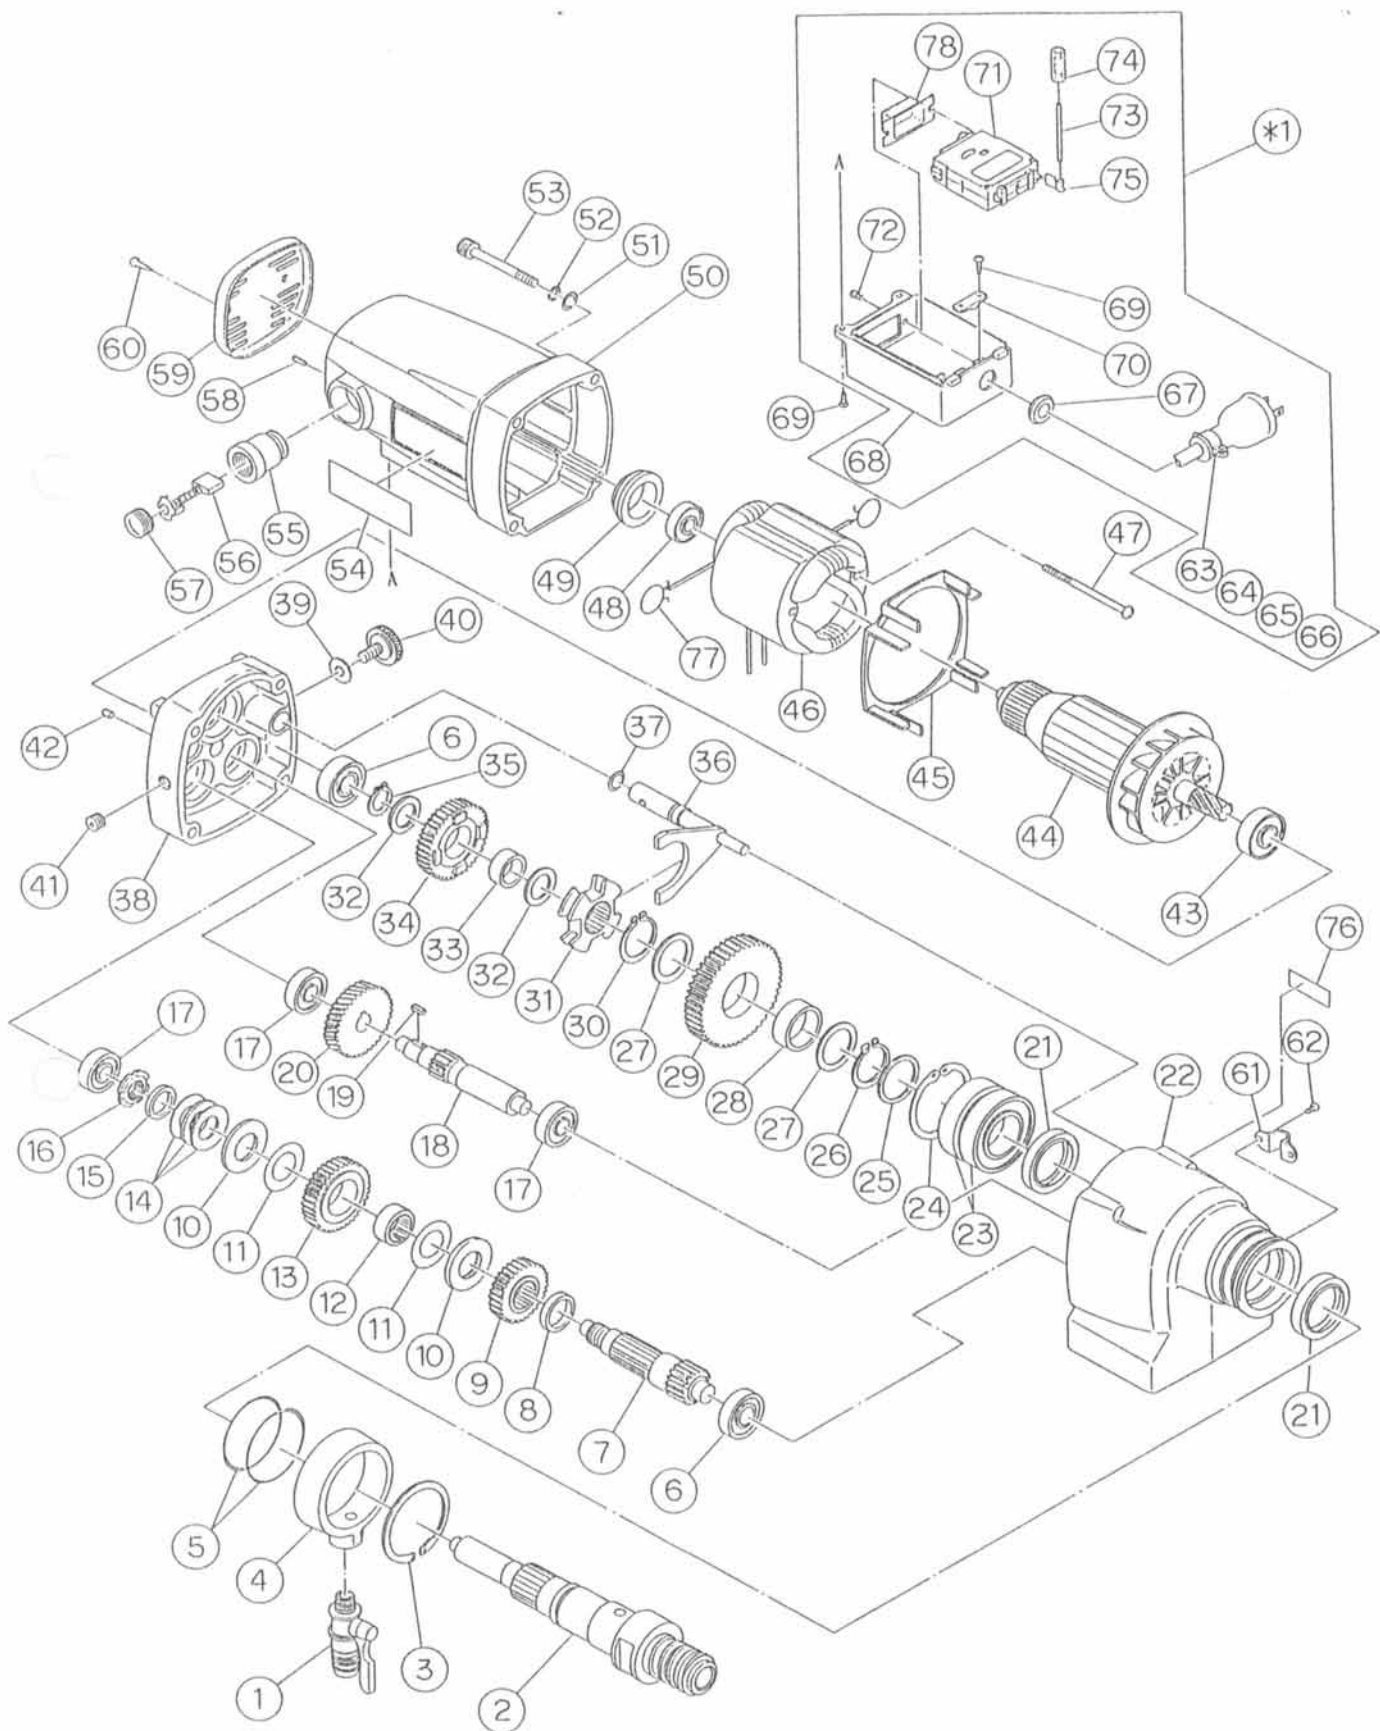

PARTS LIST

D-30

機種名 SPZ型コアードリル

型式名 SPZ-10R

⚠注意

注1) 製品の販売中止後7年または製造中止後10年を経過した時点で、部品の在庫補充が停止となり、在庫分のみの供給となりますことをご了承願います。

1990年05月25日発行

1990年10月01日改訂

1995年10月30日改訂

2008年06月02日改訂

株式会社コンセック

モーターASSY SPZ-10R

モーターASSY SPZ-10R

番号	コード	品名・規格	個数	備考・前機共通
1	03160136	給水コック 1/4" BH1216	1	
2	02101068	メインシャフト	1	
	02101069	メインシャフト ユニファイ	1	オプション
3	03110523	スナップリング ISTW-52	1	
4	02101070	給水カバー	1	
5	03120501	Oリング S-50	2	
6	03016202	ボールベアリング 6202ZZ	2	
7	02101071	サードピニオン(L)	1	
8	02100770	スペーサー	1	SP-6N, SPM-55
9	02101072	サードピニオン(H)	1	
10	02100447	プレート	2	SP-6N, SPM-55
11	02100448	摩擦板	2	SP-6N, SPM-55
12	02101215	メタル φ28×t13.5	1	
13	02101073	サードギヤー	1	
14	02100451	皿バネ A-35.5	3	SP-6N, SPM-55
15	02100844	ナットカラー	1	SPM-55
16	02100453	ファインUナット M17	1	SP-6N, SPM-55
17	03016201	ボールベアリング 6201ZZ	3	
18	02101074	セカンドピニオン	1	
19	02001073	片丸キー 5×5×10	1	SPM-55
20	02101075	セカンドギヤー	1	
21	03133042	シール ISD30428	2	
22	02101076	ギヤーケース	1	
23	03016205	ボールベアリング 6205ZZ	2	
24	03110521	スナップリング H-52	1	
25	02101077	ベアリングカラー	1	
26	03110250	スナップリング S-25	1	
27	02101078	メタルカラー φ33	2	
28	02101079	メタル φ29×t12	1	
29	02101080	ファイナルギヤー(L)	1	
30	03110220	スナップリング S-22	1	
31	02101081	シフトリング	1	
32	02101082	メタルカラー φ30	2	
33	02101083	メタル φ26×t8.5	1	
34	02101084	ファイナルギヤー(H)	1	
35	03110200	スナップリング S-20	1	
36	02101085	シフトレバー	1	