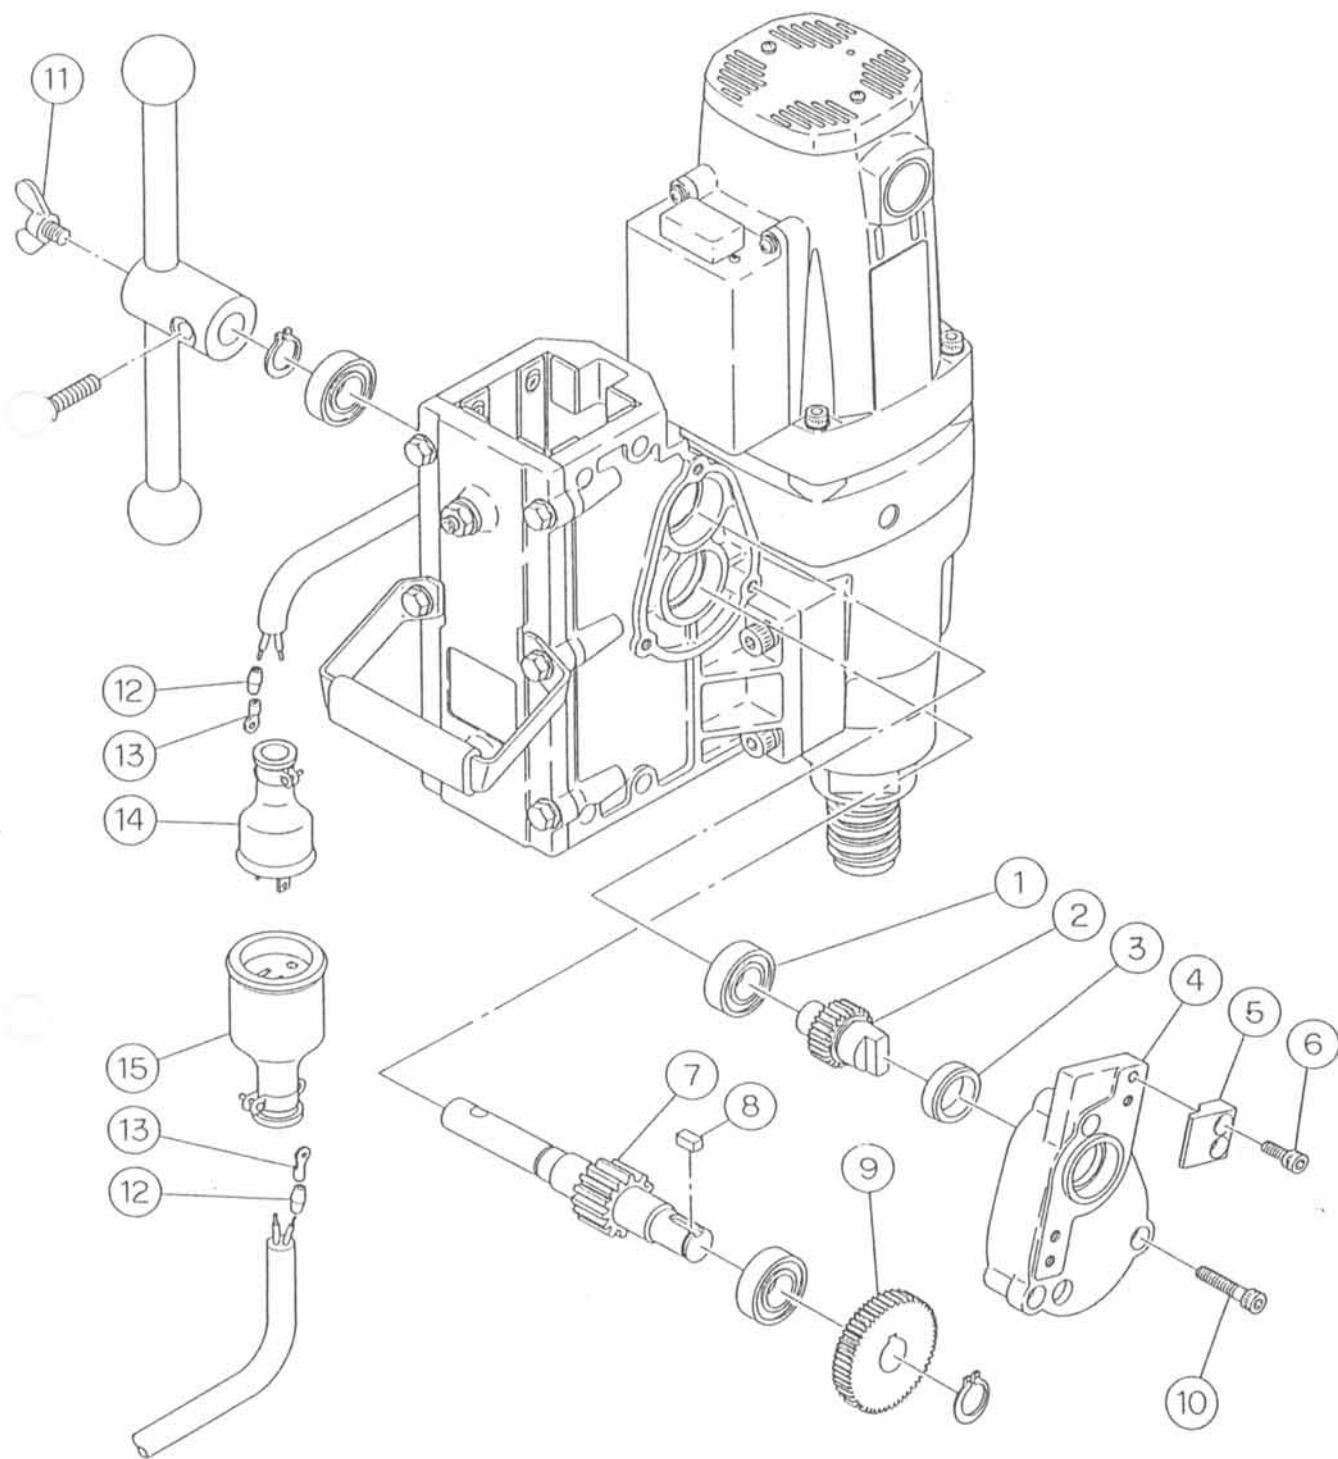

コアドリル SPZ-10R-E

コアードリル SPZ-10R-E

番号	コード	品名・規格	個数	備考・前機共通
1	03026003	ボールベアリング 6003LLU	1	
2	02001329	軸付ギヤー 1M×28T	1	
3	02001328	オイレスブッシュ	1	
4	02001331	ギヤカバー	1	
5	02000938	フック(N)	2	
6	02001622	六角穴付ボルトメッキM6×15ドライ	4	
7	02001332	軸付ギヤー 2M×14T	1	
8	02001067	キー 6×6×11	1	
9	02001330	平ギヤー 1M×56T	1	
10	03210630	六角穴付ボルト M6×30	3	
11	03270810	蝶ボルト M8×10	1	
12	03150042	キャップ □2.0用	4	
13	03150057	圧着端子 R3.5-4	4	
14	03150026	防水プラグ 3P-15A	1	
15	03150027	防水コネクタ 3P-15A	1	
*1	02001355	EHAC2600ギヤカバー取付 ZR	1