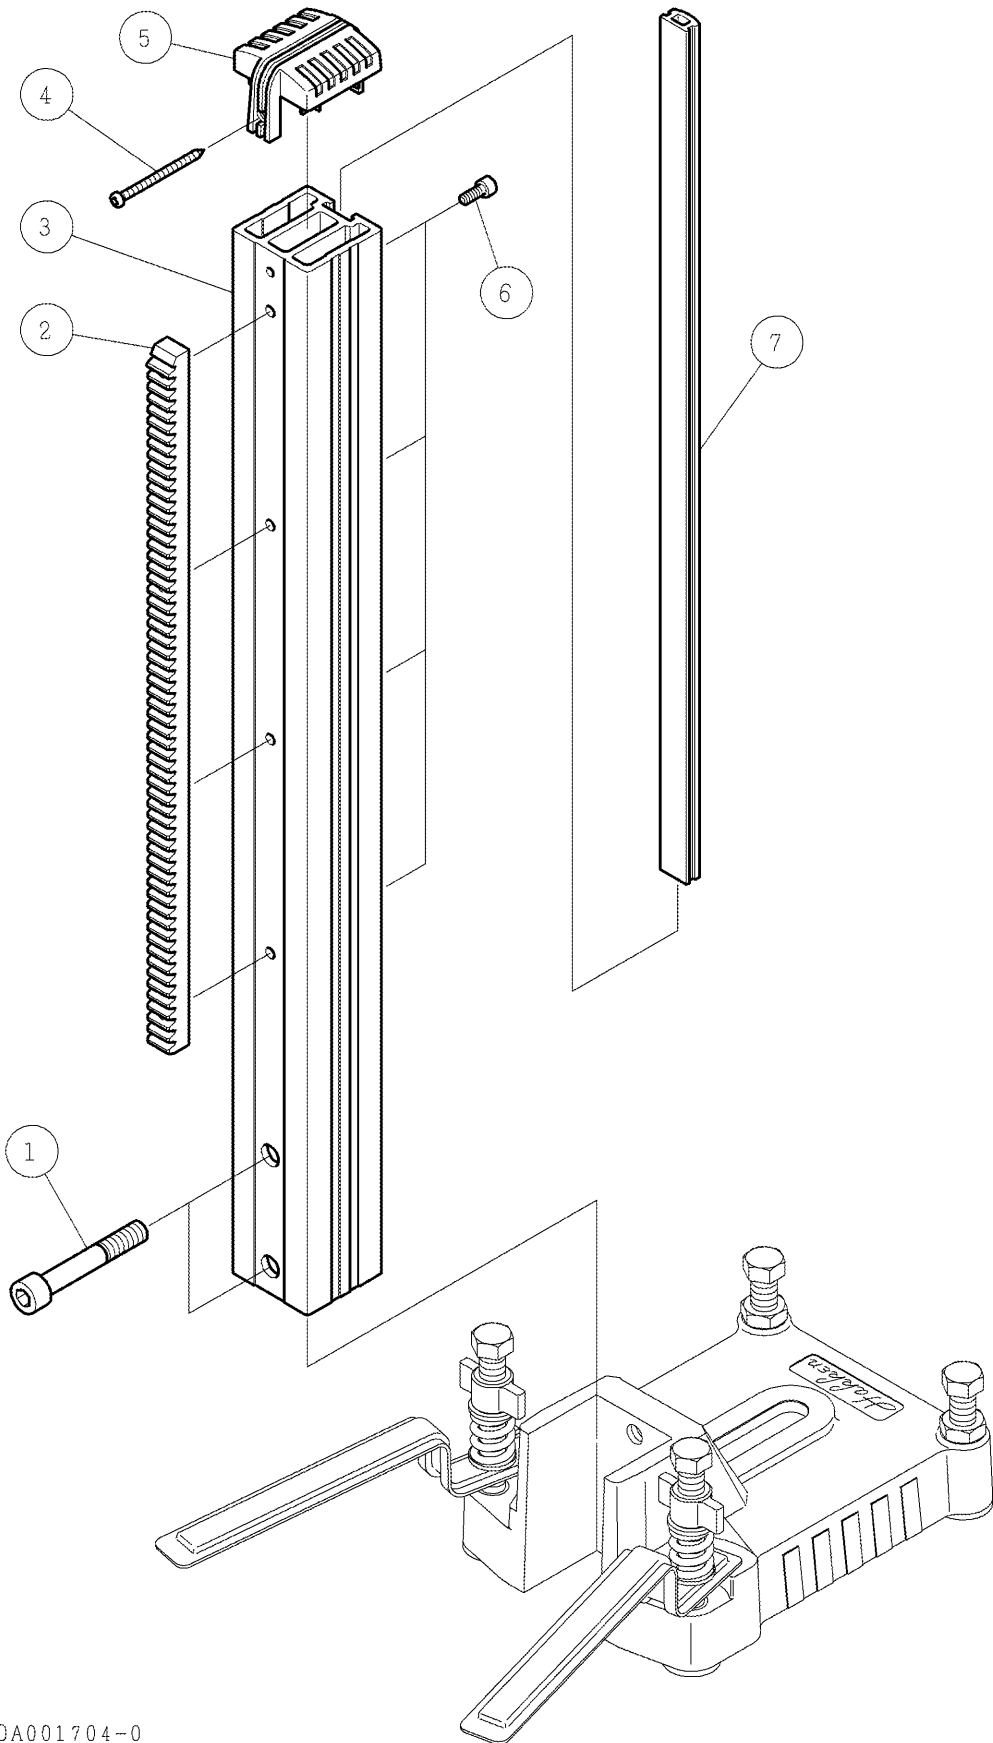

パーツリスト

D-54

□49ポールベース SB-492-600a□49ポールベース SB-492-700a

ドライロックねじへの変更は、2003年 05月 LOT No. 053より 実施

符号	修正年月日	修正内容
①	2003.06.10	ポール部 番号6をドライロックに変更

作成日 2000年 10月 10日

株式会社コンセック

DA002904-0

番号	コード	部品名・規格	個数	備考・直前共通
1	02002498	押さえ金具 492	2	
2	03331203	平座金(小形丸)12 黒クロメート	4	
3	02002482	スプリング S492	2	
4	02002489	ノブナット M12	2	
5	02002504	レベルボルト M12×110黒クロメート(二面幅17)	2	
6	02002481	ベース本体 S492	1	
7	03160762	六角ナット 3種 M12 黒クロメート(二面幅19)	2	
8	02002505	レベルボルト M12×65 黒クロメート(二面幅17)	2	
9	02002303	HAKKENシール JA1	1	

番号	コード	部品名・規格	個数	備考・直前共通	
1	03211065	六角穴付ボルト M10×65	2		
2	02002476	ラック M2×388L	1	-600a	
	02002486	ラック M2×489L	1	-700a	
3	02002484	アルミポール □49×582L	1	-600a	
	02002485	アルミポール □49×682L	1	-700a	
4	03160763	⊕ナベタッピンねじA 4×55 黒クロメート	1		
5	02002474	アシストグリップ S492	1		
6	03210512	六角穴付ボルト M5×12	4		
	02002877	六角穴付ボルト M5×12 ドライ	4	LOT No.053 より実施	
7	02002475	サポートモール 476mm	1	-600a	
	02002488	サポートモール 576mm	1	-700a	