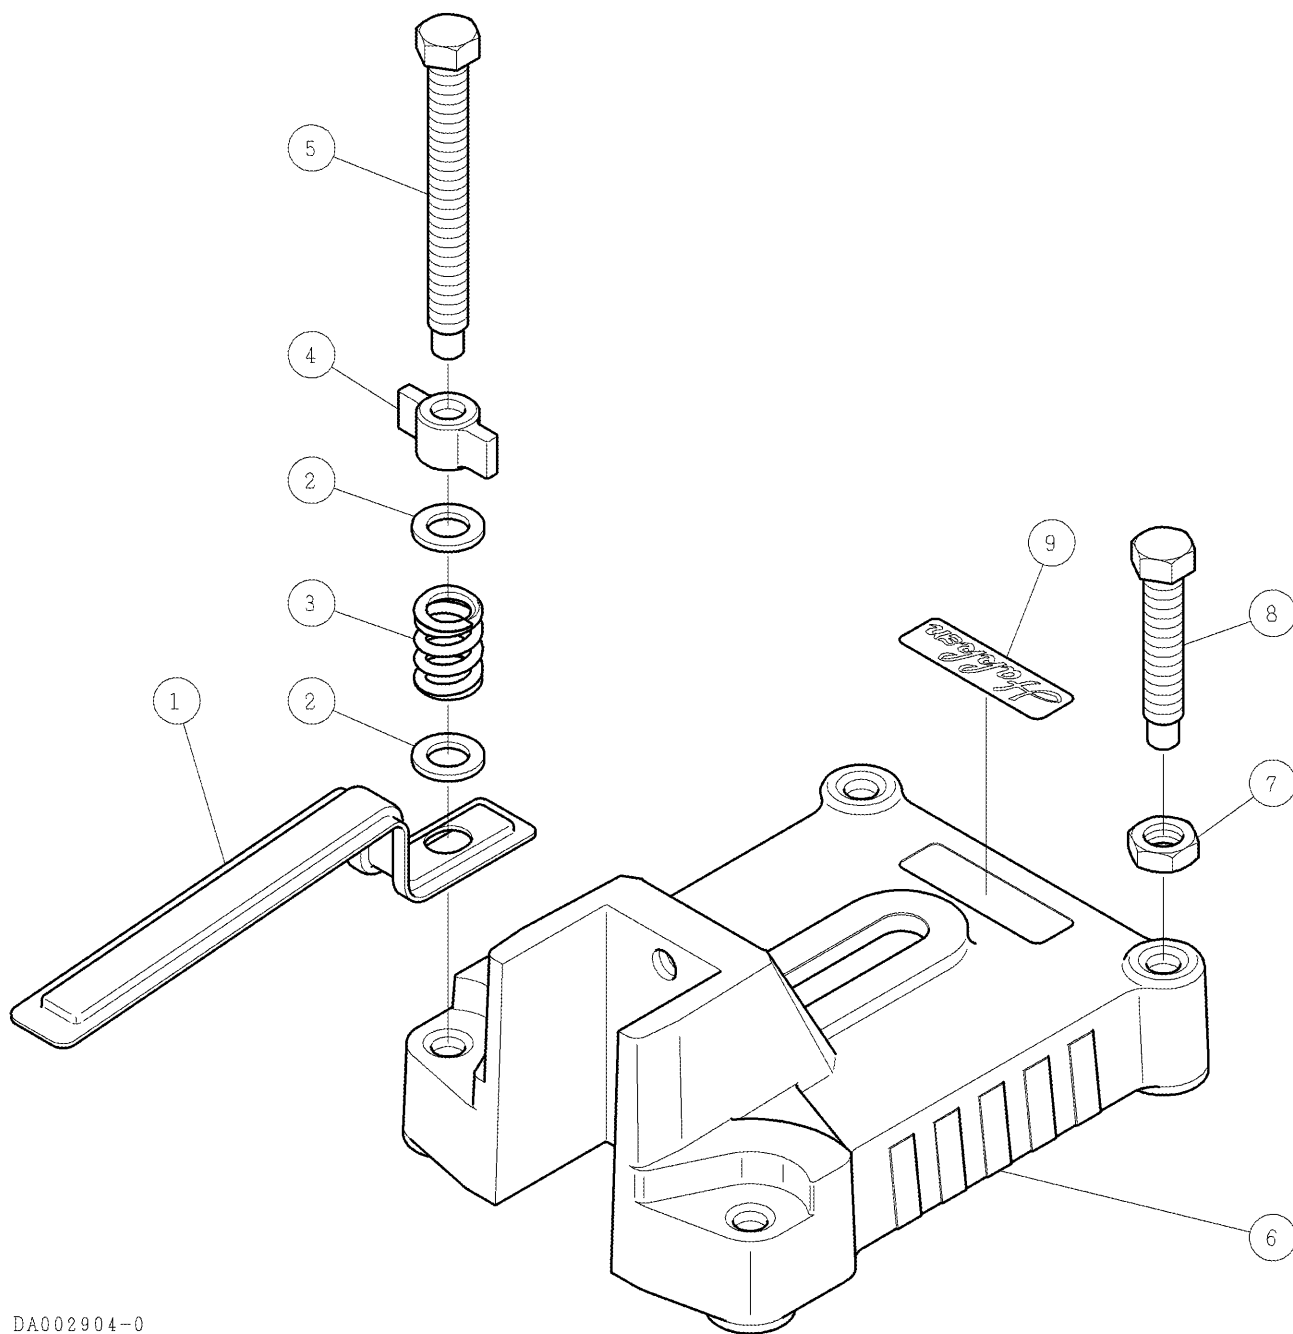

パーツリスト

D-54

□49ポールベース SB-492-600a□49ポールベース SB-492-700a

ドライロックねじへの変更は、2003年 05月 LOT No. 053より 実施

符号	修正年月日	修正内容
①	2003.06.10	ポール部 番号6をドライロックに変更

作成日 2000年 10月 10日

株式会社コンセック

DA002904-0

番号	コード	部品名・規格	個数	備考・直前共通
1	02002498	押さえ金具 492	2	
2	03331203	平座金(小形丸)12 黒クロメート	4	
3	02002482	スプリング S492	2	
4	02002489	ノブナット M12	2	
5	02002504	レベルボルト M12×110黒クロメート(二面幅17)	2	
6	02002481	ベース本体 S492	1	
7	03160762	六角ナット 3種 M12 黒クロメート(二面幅19)	2	
8	02002505	レベルボルト M12×65 黒クロメート(二面幅17)	2	
9	02002303	HAKKENシール JA1	1	