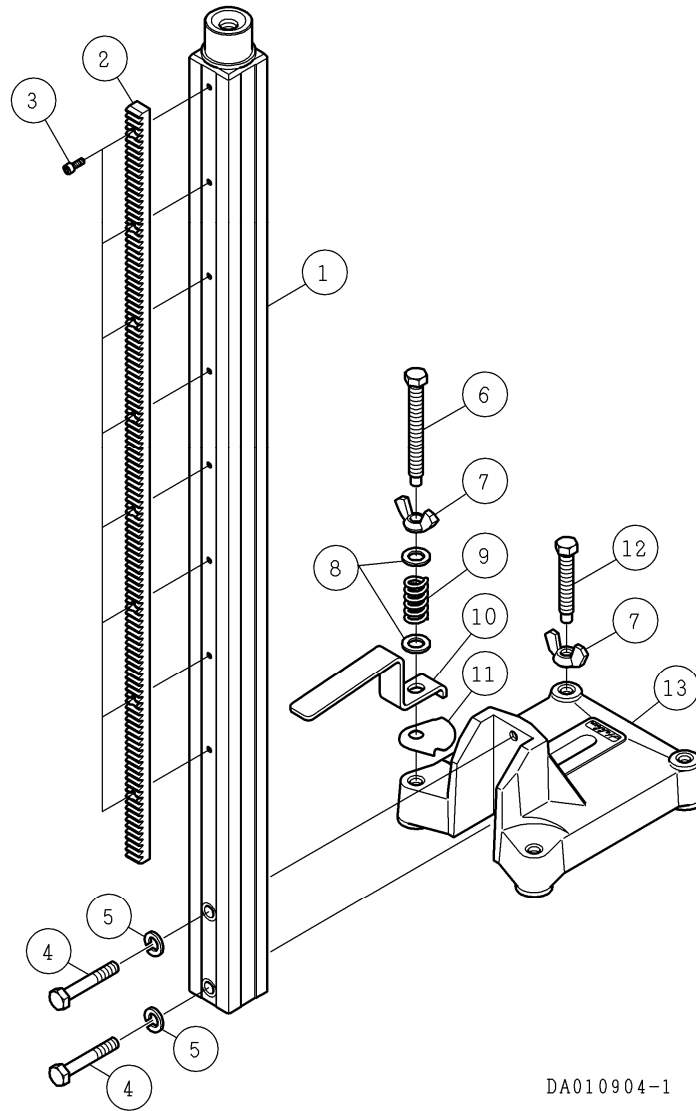

パーツリスト

D-74

□49ポールベース SB-491-1035

⚠注意

- 注1) 製品の販売中止後7年または製造中止後10年を経過した時点で、部品の在庫補充が停止となり、在庫分のみの供給となりますことをご了承願います。
- 注2) 「一点あたり定価」は作成日(修正年月日)時点の価格であり、異なる場合もありますがご了承願います。

符号	修正年月日	修正内容
⚠1	2010.06.18	① 2頁番号3の六角穴付ボルトM5×12をM5×16に変更 ② 9桁コードに変更および定価改定
⚠2	2017.02.20	① 「ベース本体組 491」のコードおよび定価設定 ② 2頁番号4の定価改定
⚠3	2019.04.25	2頁番号1の定価改定

作成日 2008年 03月 27日

株式会社コンセック

DA010904-1

番号	コード	部品名・規格	個数	備考
1	002003447	メインポール □49×1035L 回転	1	
2	002003448	ラック 2M×13.5×16×803L 回転	1	
3	003210516	六角穴付ボルト M5×16	8	新)
	003380512	六角穴付ボルト M5×12	8	旧)
4	003201065	六角ボルト M10×65	2	
5	003341000	ばね座金 2号 10	2	
6	002001481	レベルボルト M12×110L (二面幅 17) ^(*1)	2	
7	003301202	蝶ナット(2種) M12 ^(*1)	4	
8	003331200	平座金(並丸) 12 ^(*1)	4	
9	002001482	スプリング 491 ^(*1)	2	
10	002001480	押え金具 491 ^(*1)	2	
11	002001486	プレート 491 ^(*1)	2	
12	002001483	レベルボルト M12×75L (二面幅 17) ^(*1)	2	
13	002001478	ベース本体(EB-1) ^(*1)	1	
*1	002004155	ベース本体組 491	1	上記 6~13 組合せ