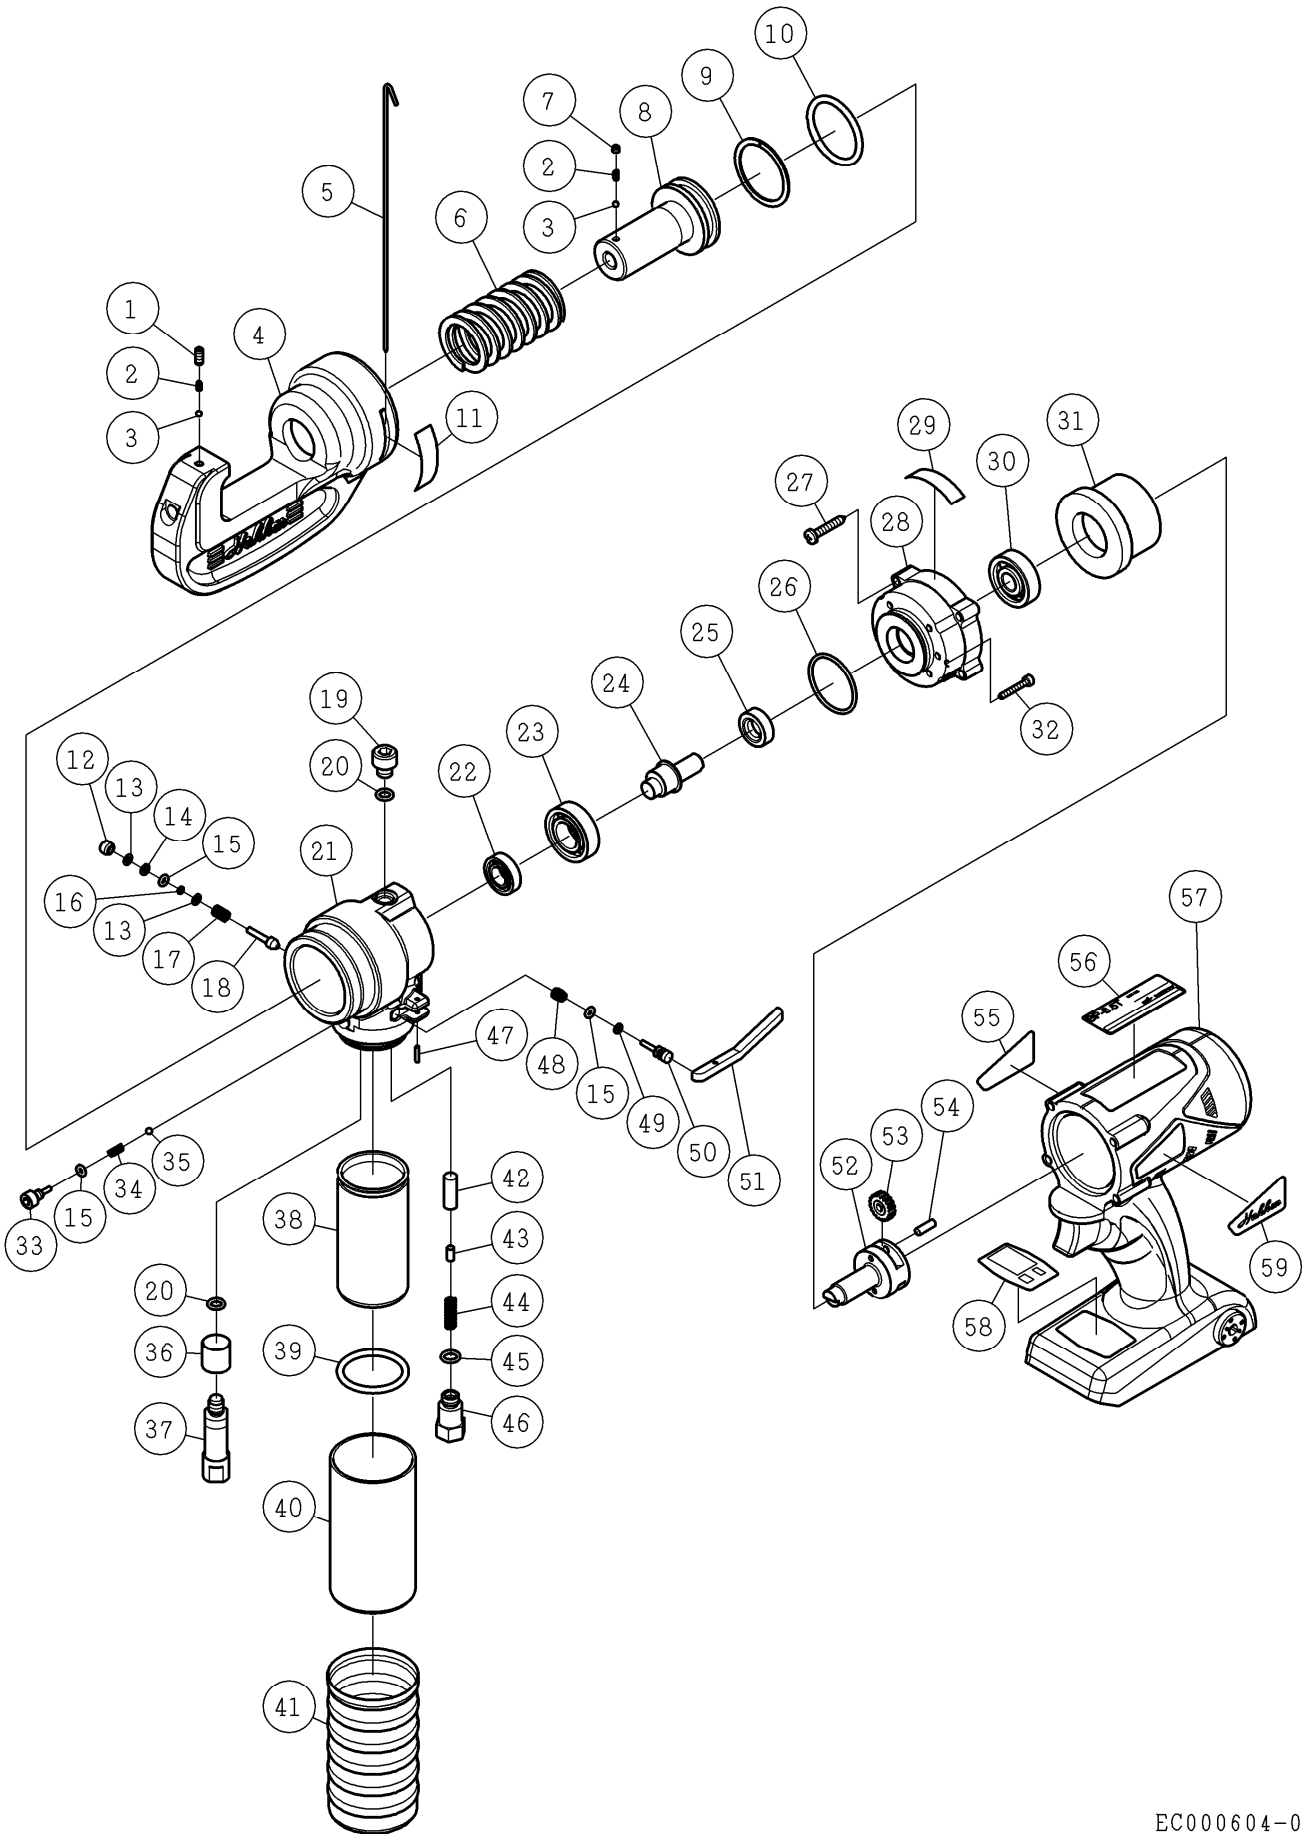

番号	コード	部品名・規格	個数	備考	一点あたり定価
1	003220410	六角穴付止ねじ(クボミ先) M4×10	1		
2	002102485	ダイス押さえ用スプリング BP-8.5T	2		
3	002102486	φ3.17ボール BP-8.5T	2		
4	002102487	BP-8.5T用ヘッド	1		
5	002102488	ピアノ線 BP-8.5T	1		
6	002102489	リターンスプリング BP-8.5T	1		
7	003220404	六角穴付止ねじ(クボミ先) M4×4	1		
8	002102490	ピストン BP-8.5T	1		
9	002102516	バックアップリング P-34 バイアスカット BP-8.5T	1		
10	003120340	Oリング P-34	1		
11	002102519	カラ押し注意シール BP-8.5T	1		
12	002102491	ニードル受け BP-8.5T	1		
13	003330301	平座金(小丸) 3 ユニクロ	2		
14	002102517	バックアップリング P-3 エンドレス BP-8.5T	1		
15	003120030	Oリング P-3	3	33に1個付属	
16	002102518	バックアップリング S-3 エンドレス	1		
17	002102492	ニードル弁スプリング BP-8.5T	1		
18	002102493	ニードル弁 BP-8.5T	1		
19	002102494	給油プラグ BP-8.5T	1		
20	003120060	Oリング P-6	2	19、37に付属	
21	002102495	ポンプ本体 BP-8.5T	1		
22	003006900	ボールベアリング 6900	1		
23	003006002	ボールベアリング 6002	1		
24	002102496	偏芯カム BP-8.5T	1		
25	003131020	オイルシール SC10207(AC0260H0)	1		
26	003120321	Oリング S-32	1		
27	————	ギザタイトネジ 4×25	4	57に付属	
28	002102497	アルミフランジ BP-8.5T	1		
29	002102520	タンク部注意シール BP-8.5T	1		
30	003016200	ボールベアリング 6200ZZ	1		
31	002102498	カラー BP-8.5T	1		
32	003210320	六角穴付ボルト M3×20	6		
33	002102499	吐出弁止めボルト BP-8.5T	1		
34	002102500	吐出弁スプリング BP-8.5T	1		
35	002102501	φ3.5ボール BP-8.5T	1		
36	002102502	高圧規制弁カラー BP-8.5T	1		
37	002102503	高圧規制弁ASSY BP-8.5T	1		
38	002102504	ゴムタンク BP-8.5T	1		
39	003120320	Oリング P-32	1		
40	002102505	アルミタンクカバー BP-8.5T	1		