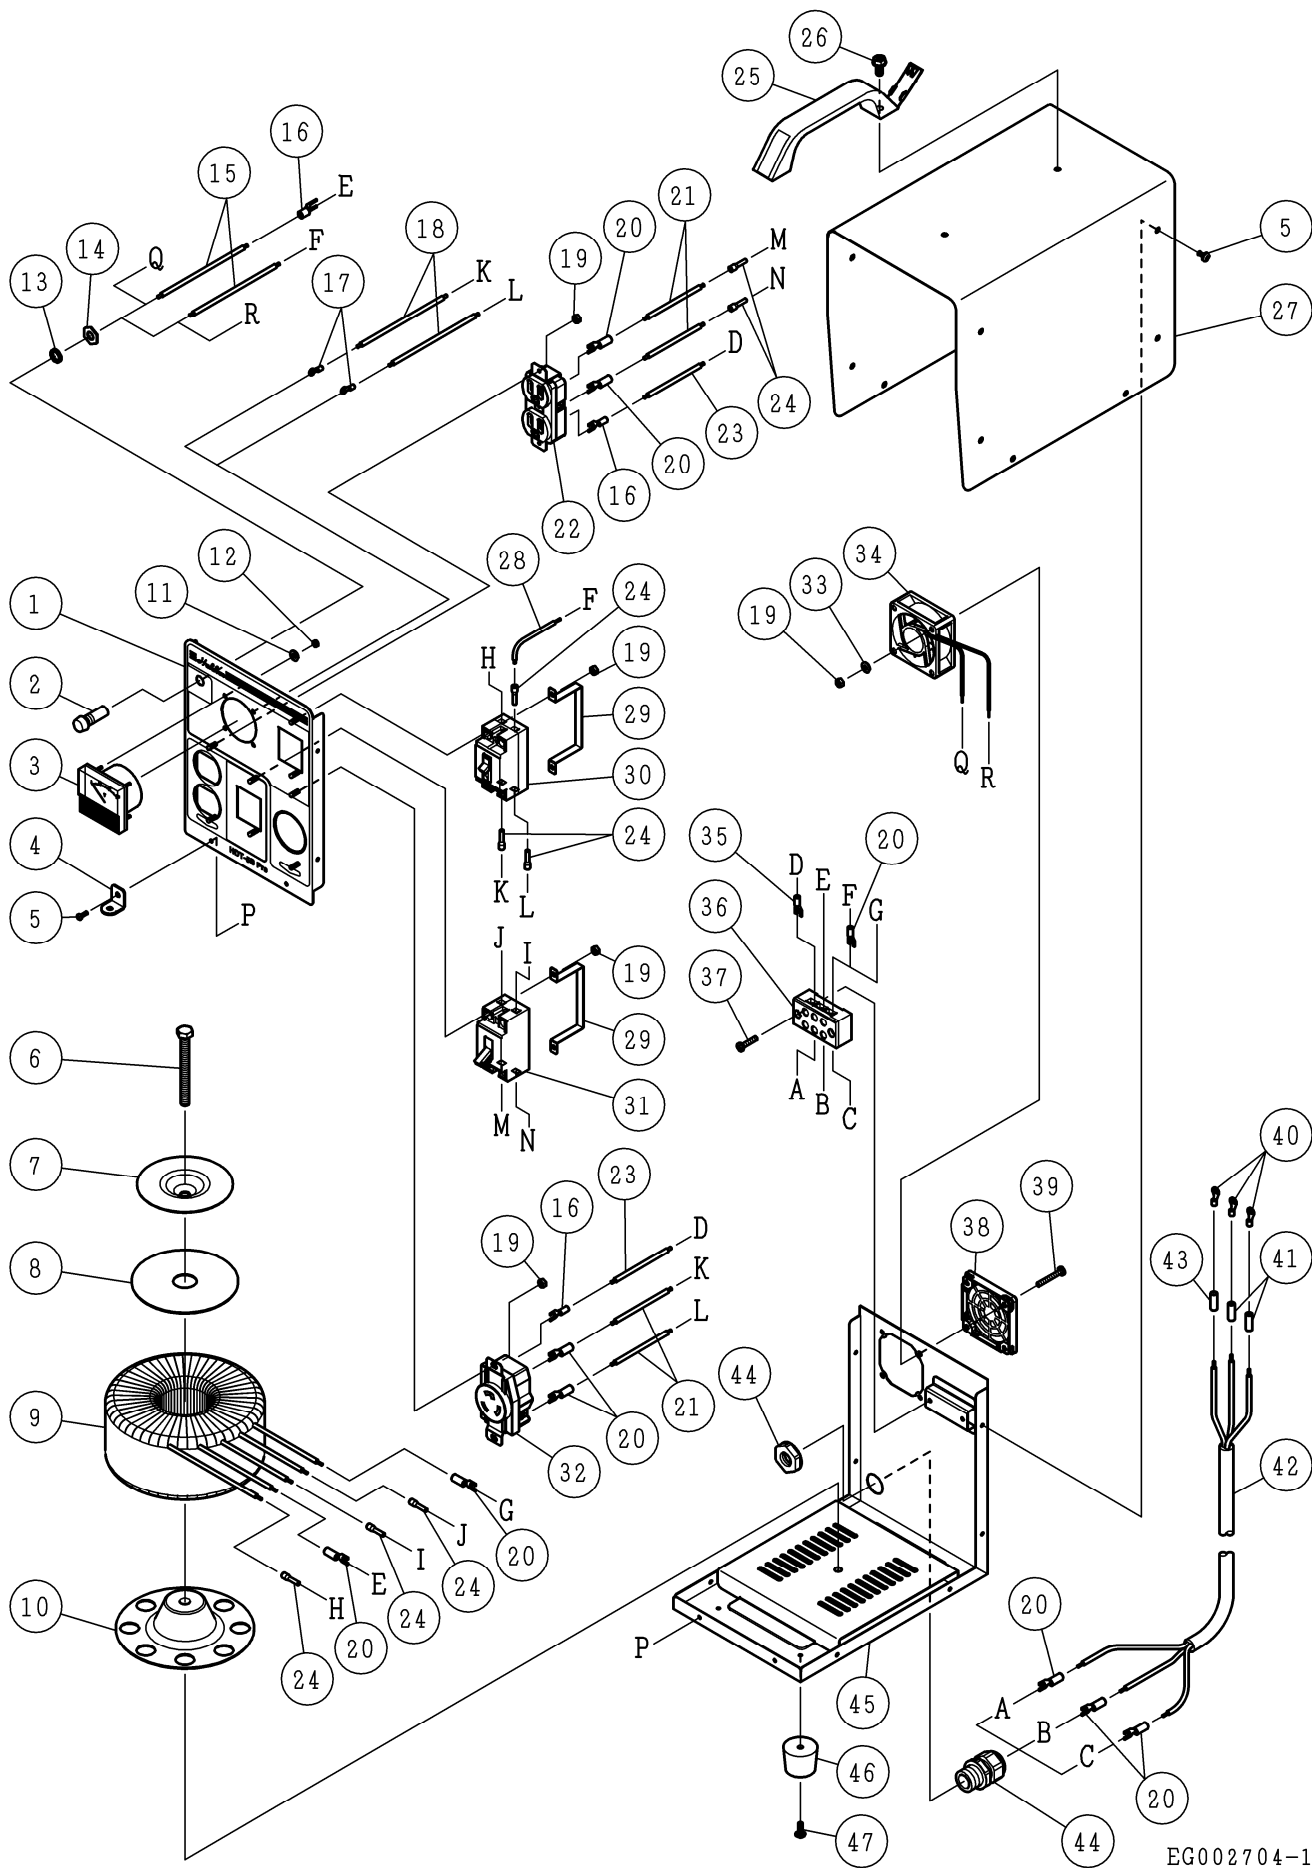

パーツリスト

E-34

ハードトランス HDT-5B Pro

⚠注意

- 注1) 製品の販売中止後7年または製造中止後10年を経過した時点で、部品の在庫補充が停止となり、在庫分のみの供給となりますことをご了承願います。
- 注2) 「一点あたり定価」は作成日（修正年月日）時点の価格であり、異なる場合もあります。ご了承願います。

符号	修正年月日	修正内容
⚠	—	
⚠	2023.11.06	4 頁番号 47 誤記修正

作成日 2022年 10月 04日

株式会社コンセック

番号	コード	部品名・規格	個数	備考
1	002102690	前面パネル T5BP	1	
2	003151006	電源ランプ 220VAC	1	
3	003151007	出力電圧計 BP-45	1	
4	002102693	アース端子	1	
5	003240406	トラス小ねじ M4×6	14	
6	003200880	六角ボルト M8×80(全ねじ)	1	
7	002102691	トランス固定用プレート	1	
8	002102692	トランス固定用ラバー 上	1	
9	——	トランス 200V 5kVA T5BP	1	
10	002102694	トランス固定用ラバー 下	1	
11	003330300	平座金(並丸) 3	4	3に付属
12	003281804	六角ナット W1/8	4	3に付属
13	——	ばね座金	1	2に付属
14	——	ロックナット M10	1	2に付属
15	003150967	KIV線(白色) □0.5×300	2	
16	003151016	圧着端子 V1.25-4A	3	
17	003150331	圧着端子 N1.25-M4 赤	2	
18	003151012	KIV線(水色) □1.25×150	2	
19	003280400	六角ナット M4	12	
20	003151017	圧着端子 TGV3.5Y-4	10	
21	003150619	KIV線(黒) □3.5×200	4	
22	003150999	接地埋込ダブルコンセント ME2817T02	1	100V 15A
23	003151013	KIV線(黄/緑) □0.75×350	2	
24	003151019	フェルール端子 FE-4.0-12N-GY	8	
25	003161303	取手 AP-829-2	1	
26	003161302	フランジ付アプセットボルト M6×12	2	
27	002102689	本体カバー T5BP	1	
28	003150962	KIV線(黒) □3.5×290	1	
29	——	ブレーカ取付ブラケット	2	1に付属 No.0422050 以降
30	003151005	漏電遮断器 NV-L22SLR 20A 15mA	1	230V 20A
31	003151004	ブレーカ BL-1C 15A 2P1E AC100V	1	
32	003151008	接地埋込コンセント NEMA L6-20	1	250V 20A
33	003330400	平座金(並丸) 4	4	
34	003151009	ファン 6025BE	1	
35	003150482	圧着端子 V2-4A 青	1	
36	003151010	端子台 TB25-3	1	
37	003230412	十字ナベ小ねじ M4×12	2	
38	003161287	フィルタキット 109-1003F40	1	
39	003230435	十字ナベ小ねじ M4×35	4	
40	003151018	圧着端子 R3.5-6	3	

番号	コード	部品名・規格	個数	備考	
41	003151015	絶縁キャップ □3.5(青)	2		
42	003150998	コード 3芯 □3.5 2500mm S-VCT PS(E)	1		
43	003151014	絶縁キャップ □3.5(緑)	1		
44	003151011	ケーブルグラウンド RVE186042	1		
45	002102695	背面パネル T5BP	1		
46	003161301	ゴム足 C30-24	4		
47	003240412	トラス小ねじ M4×12	4		