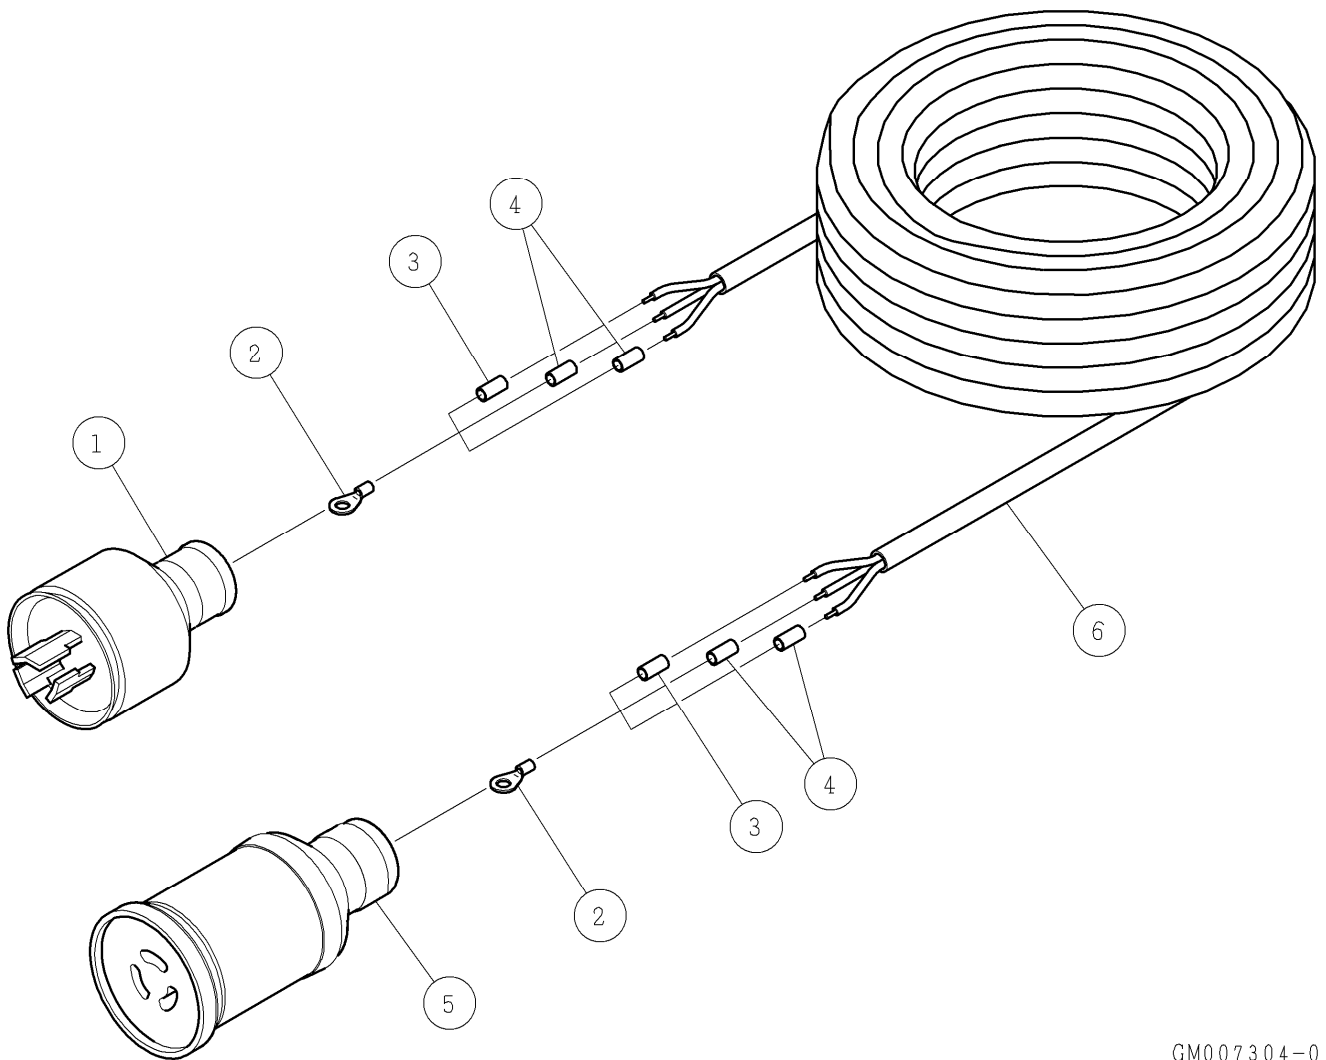

GM007304-0

番号	コード	部品名・規格	個数	備考
1	003150284	引掛防水プラグ 3P-15A WF8315K	1	
2	003150086	圧着端子 R1.25-4	6	
3	003150867	キャップ □1.25用 (緑色)	2	
4	003150043	キャップ □1.25用 (黄色)	4	
5	003151001	引掛防水プラグ 3P-15A WA5319K	1	
6	003151002	コード 3芯 □1.25 20m VCTF	1