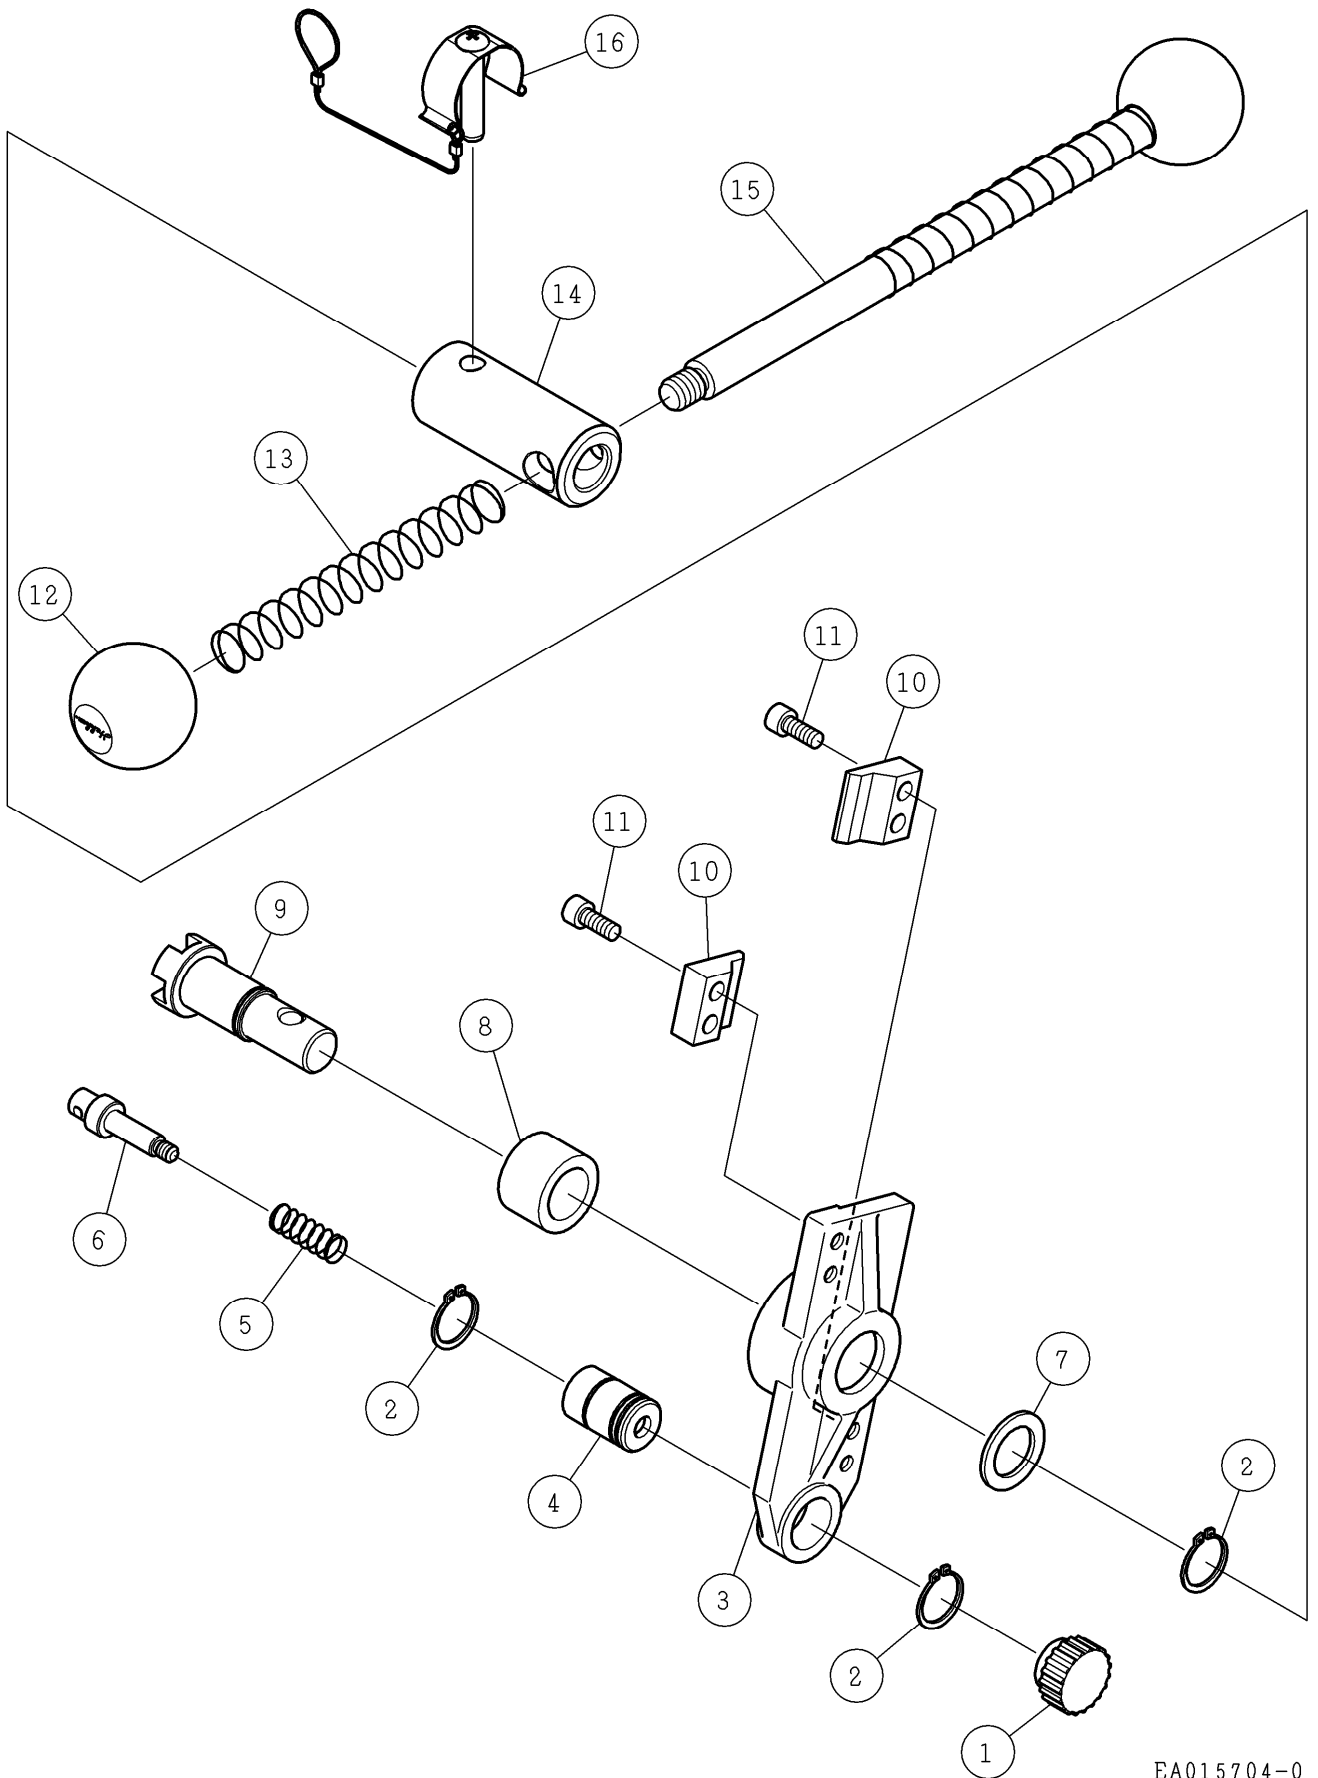

パーツリスト

G-107

EHACワンタッチハンドル

⚠注意

注1) 製品の販売中止後7年または製造中止後10年を経過した時点で、部品の在庫補充が停止となり、在庫分のみの供給となりますことをご了承願います。

注2) 「一点あたり定価」は作成日(修正年月日)時点の価格であり、実際と異なる場合もありますがご了承願います。

| 符号 | 修正年月日 | 修正内容 |
|----|-------|-------------|
| ⚠ | - | (55-事 0010) |

作成日 2023年 01月 17日

株式会社コンセック

| 番号 | コード | 部品名・規格 | 個数 | 備考 | |
|----|-----------|--------------------------|----|--------|--|
| 1 | 003160288 | ナールドノブ KN-25 | 1 | | |
| 2 | 003110200 | スナップリング S-20 | 3 | | |
| 3 | 002001601 | ライナ EH右 | 1 | ダークグレー | |
| 4 | 002001563 | スプリングケース F70R | 1 | | |
| 5 | 002000842 | スプリング EH26 | 1 | | |
| 6 | 002002246 | 位置決めピン 70V | 1 | | |
| 7 | 003161290 | ワッシャ FWSSM-D30-V20-T2 | 1 | | |
| 8 | 003160519 | オイレスメタル BCB-203020 #500B | 1 | | |
| 9 | 002004395 | シャフト ワンタッチハンドル用 | 1 | | |
| 10 | 002000938 | フック(N) EH26 | 2 | | |
| 11 | 002001622 | 六角穴付ボルト M6×15 ドライ | 4 | | |
| 12 | 002003308 | 握り玉 C493 | 2 | | |
| 13 | 002001792 | スプリング ハンドル用 6V | 2 | | |
| 14 | 002003466 | ハンドルボス C593 | 1 | | |
| 15 | 002000025 | ハンドル | 1 | | |
| 16 | 002003309 | ワンタッチピン C493 | 1 | | |