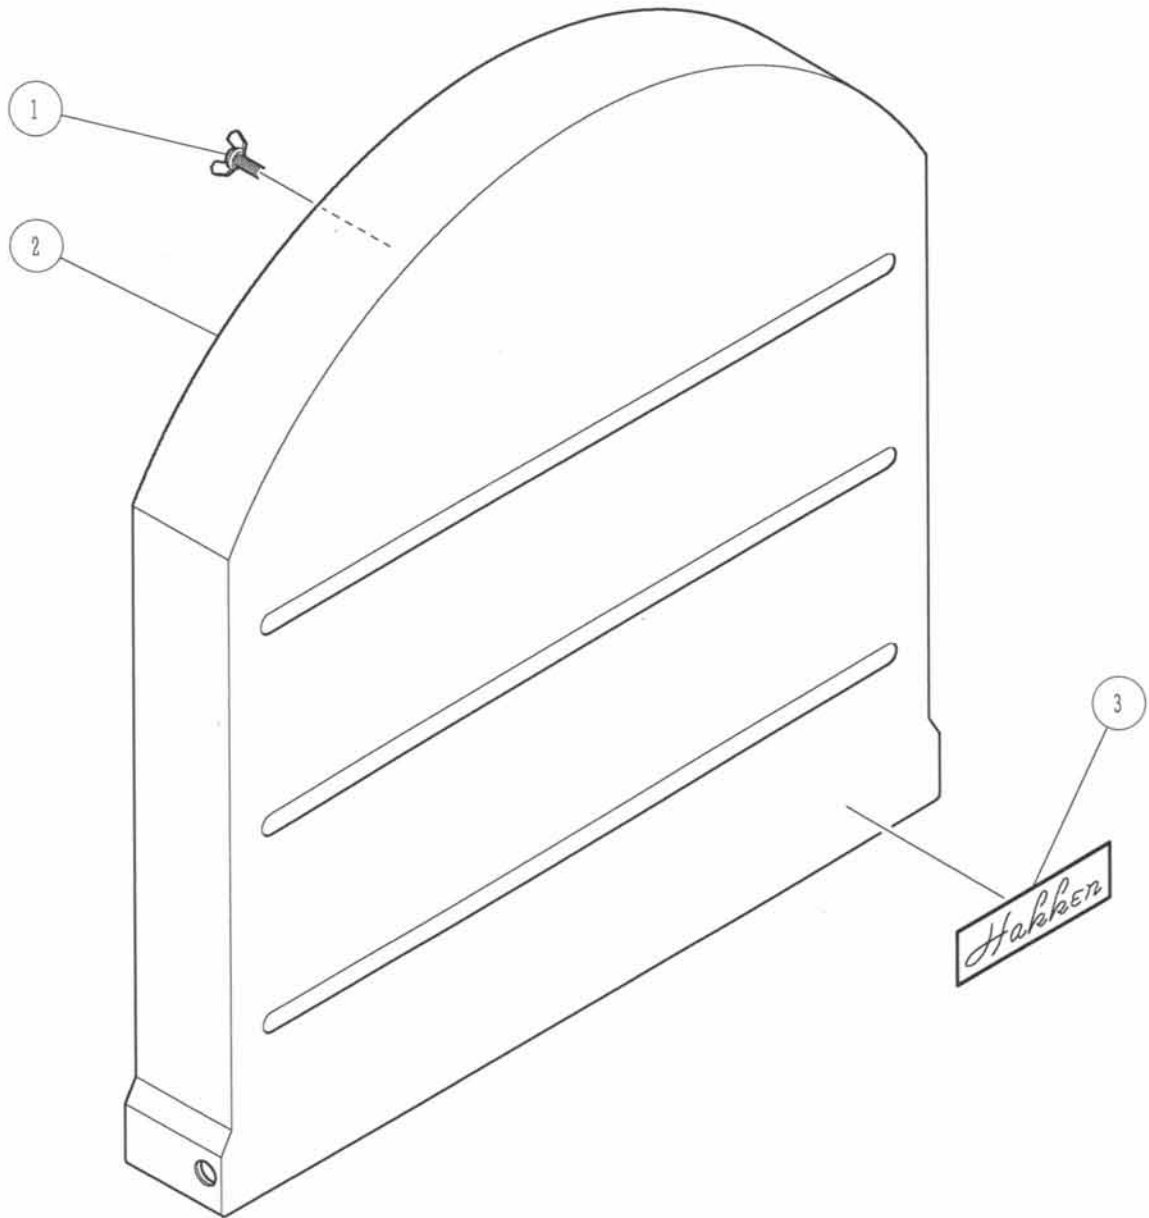

パ ー ツ リ ス ト

G-14

機種名 CDW二条切ブレードカバー
型式名 全カバー

△注意

注1) 製品の販売中止後7年または製造中止後10年を経過した時点で、部品の在庫補充が停止となり、在庫分のみの供給となりますことをご了承願います。

1997年03月24日発行

2008年07月03日改訂

株式会社コンセック

全カバー

番号	コード	部品名・規格	個数	備考・前機共通	
1	03270820	蝶ボルト M8×20	2		
2	02002142	ブレード全カバー 24"	1		
	02002143	ブレード全カバー 26"	1		
	02002144	ブレード全カバー 30"	1		
	02002159	ブレード全カバー 31"	1		
3	02000679	シール 「H a k k e n」 45×145	1		_____