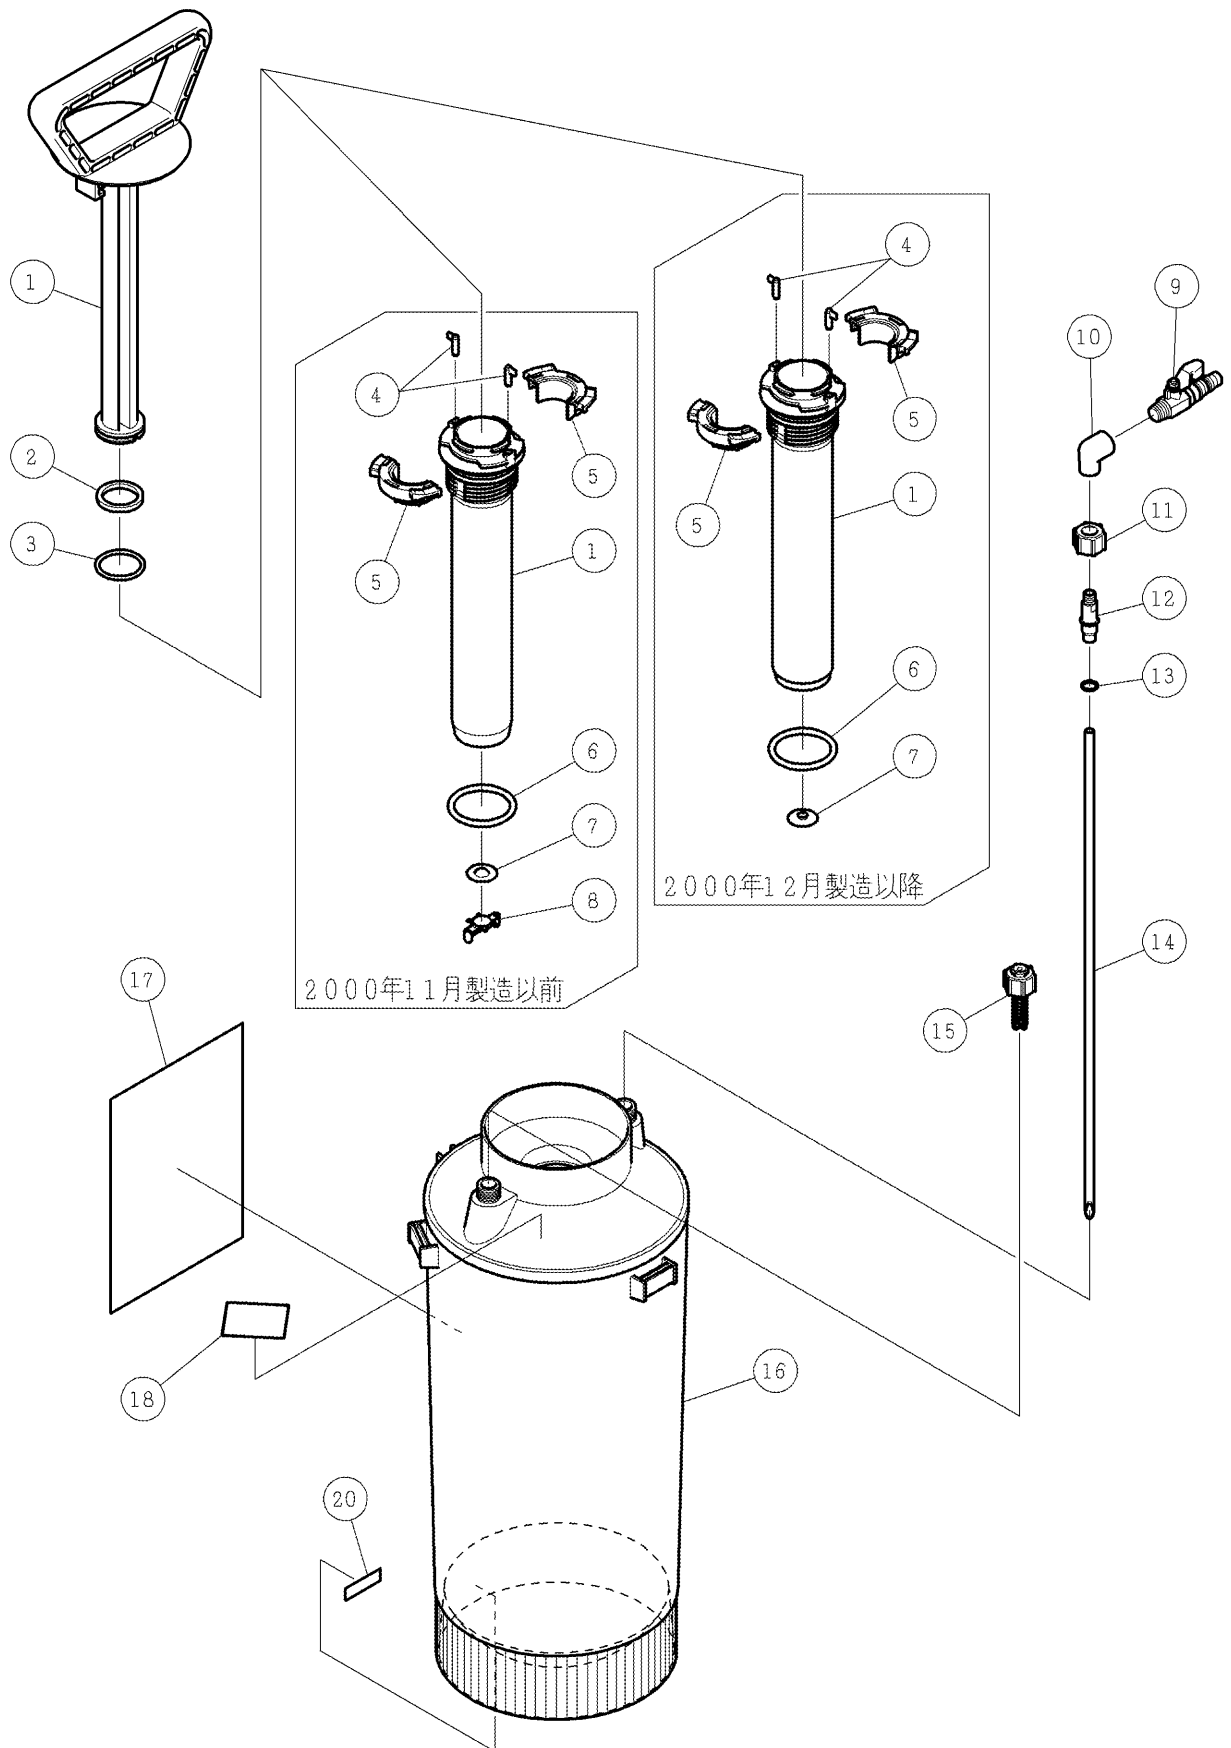

#### ⚠注意

注1) 製品の販売中止後7年または製造中止後10年を経過した時点で、部品の在庫補充が停止となり、在庫分のみの供給となりますことをご了承願います。

符号	修正年月日	修正内容
⚠	2000.12.07	バルブの構造が変更になりました。
⚠	2008.01.24	定価改訂の実施及び誤記修正

作成日 2000年 10月 12日

株式会社コンセック

番号	コード	部品名・規格	個数	備考・直前共通	
1	02101687	ポンプ組 II	1	(新) (注2)	
	<del>02100927</del>	<del>ポンプ組</del>	<del>4</del>	(旧)製造中止	
2	02100735	ゴムパッキン T12L	1	1に付属	
3	02100744	Oリング P-35 T12L	1	1に付属	
4	02100738	ピン T13L	2	1に付属	
5	02100923	ポンプカバー T13L	2	1に付属	
6	02100737	Oリングシール T12L	1	1に付属	
7	02101688	バルブ II T13L	1	(新)1に付属 (注2)	
	<del>02100745</del>	<del>バルブ T12L</del>	<del>4</del>	(旧)製造中止 (注3)	
8	02100743	バルブリティナー T12L	1	在庫限り (注3)	
9	03160496	給水コック 1/4カプラー用	1		
10	03160735	エルボ 1/8×1/4	1		
11	02101683	キャップ (黒) T13L	1	(新) (注1)	
	<del>02100926</del>	<del>キャップ</del>	<del>4</del>	(旧)製造中止	
12	02001084	給水プラグ T13L	1		
13	03120113	Oリング S-11.2	1		
14	02100925	給水パイプ T13L	1		
15	02101684	バルブ組 II T13L	1	(新) (注1)	
	<del>02100924</del>	<del>バルブタミ</del>	<del>4</del>	(旧)製造中止	
16	————	タンク本体 II	1	(新) (注1)	
	————	<del>タンク本体</del>	1	(旧)製造中止	
17	02002542	T-13L(Ⅲ)銘板	1	(新)	
	<del>02002515</del>	<del>T-13L銘板 II</del>	<del>4</del>	(旧)製造中止	
18	02002516	バルブ組のご注意シール	1	(新) (注1)	
	<del>02001086</del>	<del>注意シール</del>	<del>4</del>	(旧)製造中止	
19	<del>02001975</del>	<del>警告シール</del>	<del>4</del>	製造中止 欠番	
20	02001963	刻印シール 40×12	1		

番号	コード	部品名・規格	個数	備考・直前共通
1	02000557	ホース 3m 給水タンク	1	
2	03160206	C型バンド φ19 給水タンク	2	
3	02100744	Oリング P-35 T12L	1	前頁 番号3