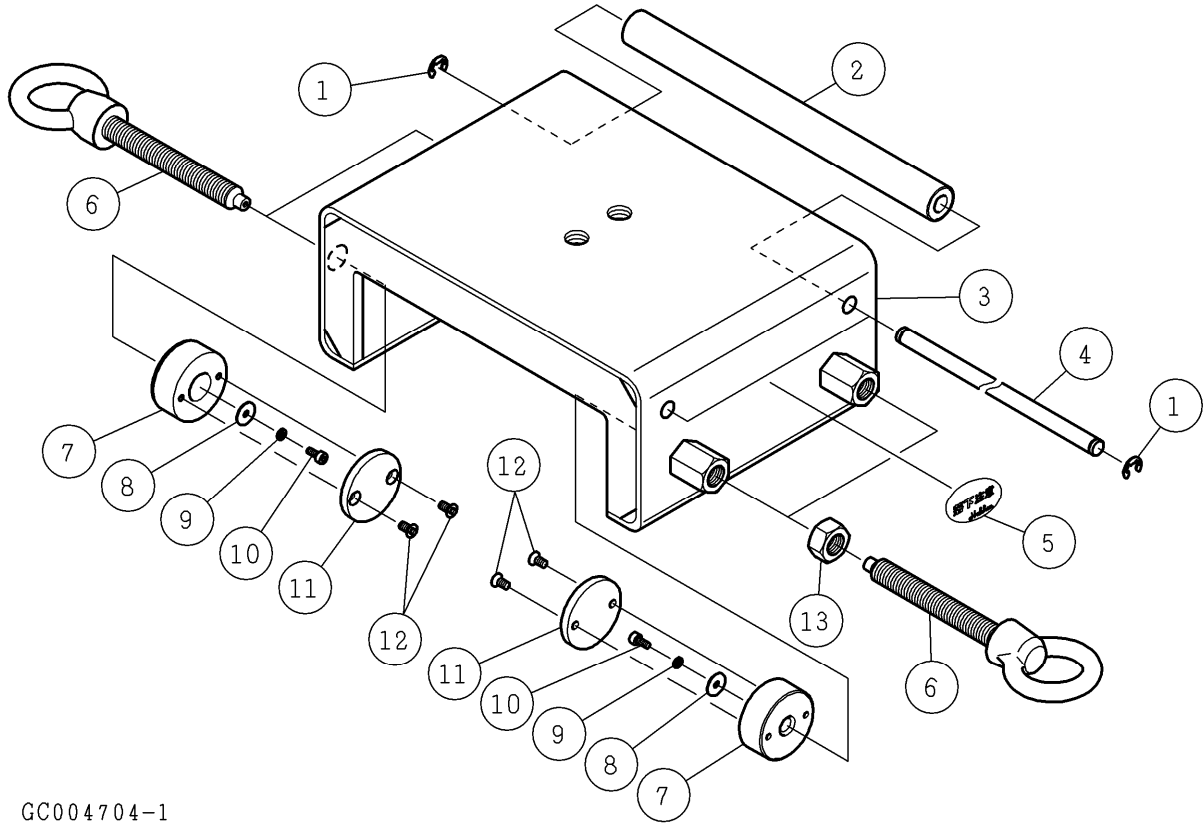

パーツリスト

G-88

フェンス固定アタッチメント FA-230

⚠注意

- 注1) 製品の販売中止後7年または製造中止後10年を経過した時点で、部品の在庫補充が停止となり、在庫分のみの供給となりますことをご了承願います。
- 注2) 「一点あたり定価」は作成日(修正年月日)時点の価格であり、異なる場合もありますがご了承願います。

符号	修正年月日	修正内容
①	2015.09.15	2頁番号12を「十字皿小ねじ M5×10 FX」に変更(47-生0010)
②	2021.07.07	2頁番号13部品追加(55-事0006)

作成日 2011年06月21日

株式会社コンセック

GC004704-1

番号	コード	部品名・規格	個数	備考
1	003110082	E型止メ輪 ETW-8	4	
2	002003787	ウレタンローラ FA230	2	
3	002003791	ベース本体 FA230	1	
4	002003788	ローラシャフト FA230	2	
5	002003766	落下注意シール FA220	1	
6	002003786	アイボルト M16×132 FA230	4	
7	002003785	固定パッド FA230	4	
8	003161169	丸ワッシャ(特寸) 4.5×16×1.0	4	
9	003340400	ばね座金 4	4	
10	003380410	六角穴付ボルト M4×10	4	
11	002003789	保護プレート FA230	4	
12	002003963	十字皿小ねじ M5×10 FX	8	新) Lot No.0114 以降
	003251510	十字皿小ねじ M5×10	8	旧)
13	003281603	六角ナット(3種) M16	2	Lot No.0721 以降