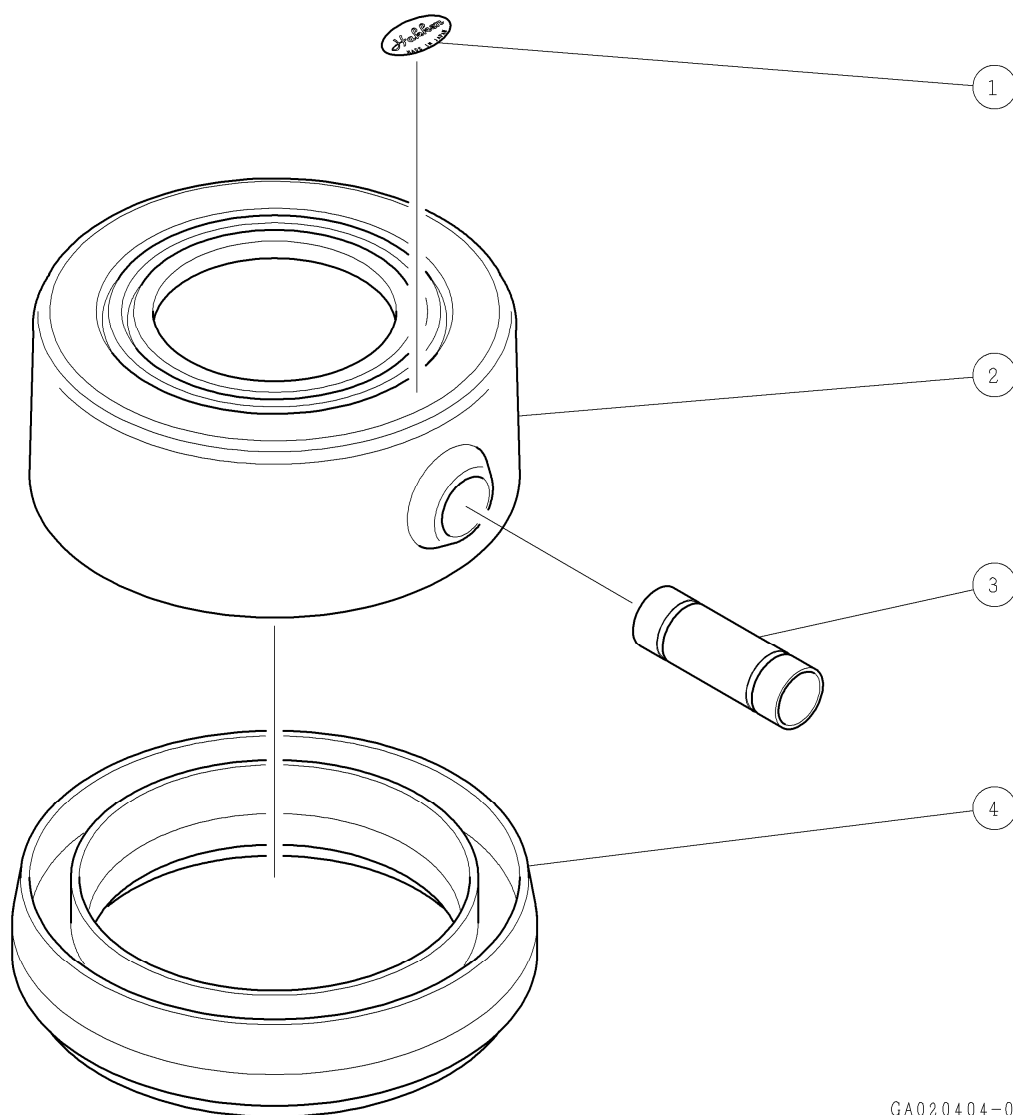

パーツリスト

G-96

水処理パッド MS-2J
水処理パッド MS-3J

△注意

- 注1) 製品の販売中止後7年または製造中止後10年を経過した時点で、部品の在庫補充が停止となり、在庫分のみの供給となりますことをご了承願います。
- 注2) 「一点あたり定価」は作成日(修正年月日)時点の価格であり、実際と異なる場合もありますがご了承願います。

符号	修正年月日	修正内容

作成日 2016年 11月 08日

株式会社コンセック

GA020404-0

番号	コード	部品名・規格	個数	備考
1	——	“ハッケン”楕円シール 20	1	
2	——	パッド本体 MS-2J	1	
	——	パッド本体 MS-3J	1	
3	003160013	排水口	1	
4	001310091	ゴムクッション MS-2	1	
	001310092	ゴムクッション MS-3	1	